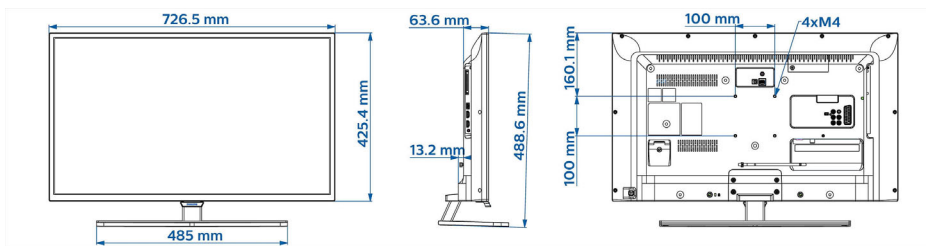

จูนเนอร์/เครื่องรับ/เครื่องส่ง

- Digital TV: DVB-T/T2/C, HEVC FHD (สูงสุดถึง 1080p60)
- การเล่นวิดีโอ: NTSC, PAL
- อะนาล็อกทีวี: PAL
- การเล่น IP: Multicast, Unicast

Android TV

- ระบบปฏิบัติการ: Android™ 5.1 (Lollipop)
- ขนาดหน่วยความจำ(Flash): 8GB

คุณสมบัติ

- ใช้งานง่าย: สไตล์ภาพ, สไตล์เสียง
- บริการดิจิทัล: 8d EPG, Now&Next, MHEG, เทเลเท็กซ์, HbbTV, คำบรรยาย
- การควบคุมในเครื่อง: จอยสติค

คุณสมบัติบริการ

- โหมดโรงแรม: การล็อกการควบคุมจอยสติค, ล็อกเมนู, การติดตั้งล็อกเมนู, การจำกัดระดับเสียง
- โหมด Prison: โหมดความปลอดภัยสูง, TXT/MHEG/USB/EPG/ล็อกคำบรรยาย
- ตัวจับเวลา: ตั้งเวลาปิดเครื่อง, การตั้งปลุก, ช่องที่เปิดตอนตื่น, เสียงปลุกตอนตื่น
- ปุ่มควบคุมการเปิด: แชนเนล, คุณสมบัติ,

รูปแบบภาพ, ระดับเสียง, สไตล์ภาพ

- ป้องกันขโมย: การป้องกันการโจรกรรมแบตเตอรี่, ล็อก Kensington
- ควบคุมพลังงาน: เปิดอัตโนมัติ, เป็นมิตรกับสิ่งแวดล้อม/เริ่มทำงานอย่างรวดเร็ว, WoLAN, WoWLAN
- แอป: AppControl, แอปพลิเคชันระบบคลาวด์, แอป Android
- ยี่ห้อของคุณ: SmartInfo, โลโก้ต้อนรับ, แดชบอร์ดปรับแต่งได้ (HTML), ระบบ IPTV, แอปที่กำหนดเอง, ชื่อสถานที่ (Geonames ID)
- นาฬิกา: นาฬิกาในโหมดสแตนด์บาย, ปุ่ม RC เรืองแสงในความมืด, นาฬิกาบนหน้าจอ, นาฬิกาภายนอกเลือกได้
- SmartInfo: เบราวเซอร์ HTML5, แบบอินเตอร์แอคทีฟ
- การโคลนนิ่งและอัปเดตเฟิร์มแวร์: การโคลนนิ่งเริ่มต้นทันที, ผ่าน USB/RF/IP