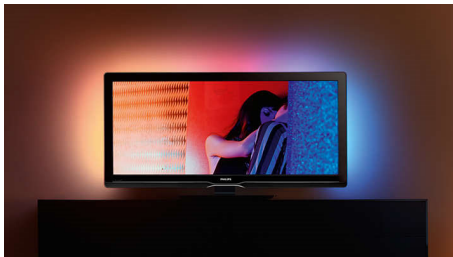

Ambilight Spectra 3

เพิ่มมิติใหม่ให้กับประสบการณ์การรับชมของคุณด้วย Ambilight Spectra 3 เทคโนโลยีที่จดสิทธิบัตรของ Philips ช่วยขยายจอภาพให้ใหญ่ขึ้นด้วยแสงสว่างจากด้านหลังของจอที่สอดคล้องกับสีของแสงรอบข้าง Ambilight จะปรับสีและความสว่างของแสงรอบ TV ให้เหมาะสมกับภาพที่ปรากฏบนหน้าจอ เพื่อสร้างสุดยอดประสบการณ์ในการรับชม ด้วย

Ambilight Spectra 3

คุณจะได้สัมผัสประสบการณ์ในการรับชมภาพยนตร์ภายในบ้านอย่างแท้จริง!