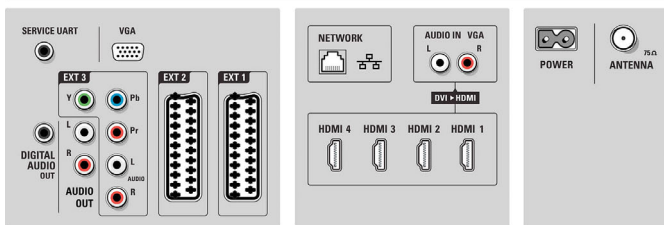

- Engine, Perfect Natural Motion, Perfect Contrast, Perfect Colors, 3/2 - 2/2 motion pull down, 3D Combfilter, การควบคุมแบบแอคทีฟ + เซนเซอร์วัดแสง, ป้องกันขอบภาพเป็นเส้นหยัก, Progressive scan, การประมวลผล 1080p 24/25/30Hz, การประมวลผล 1080p, 50/60Hz, 200Hz Clear LCD*, การสแกนแสงพื้นหลัง
- ประเภทจอภาพ: LCD Full HD UW-UXGA Act.matrix
- Dynamic screen contrast: 80.000:1
- เวลาตอบสนอง (ทั่วไป): 1 (เทียบเท่า BEW) ms
- มุมมองภาพ: 176° (H) / 176° (V)
- การเพิ่มประสิทธิภาพหน้าจอ: จอภาพเคลือบป้องกันการสะท้อนแสง
- การประมวลผลสี: 2250 ล้านสี RGB 17 บิต

ความละเอียดของจอแสดงผลที่รองรับ

- รูปแบบคอมพิวเตอร์: 640 x 480, 60Hz, 800 x 600, 60Hz, 1024 x 768, 60Hz, 1280 x 768, 60Hz, 1360 x 768, 60Hz, 1920 x 1080, 60Hz
- รูปแบบวิดีโอ: 480i, 60Hz, 480p, 60Hz, 576i, 50Hz, 576p, 50Hz, 720p, 50, 60Hz, 1080i, 50, 60Hz, 1080p, 24, 50, 60Hz, 1080p, 24, 25, 30Hz

จูนเนอร์/เครื่องรับ/เครื่องส่ง

- อินพุตสายอากาศ: สายเคเบิลโคแอกเชียล 75 โอห์ม (IEC75)
- คลื่นที่เครื่องรับวิทยุรับได้: Hyperband, S-Channel, UHF, VHF
- ระบบ TV: DVB COFDM 2K/8K
- Digital TV: เครื่องรับสัญญาณภาคพื้นดิน DVB *, DVB-T MPEG4*, DVB-C MPEG4*, MHEG
- การเล่นวิดีโอ: NTSC, SECAM, PAL

Rear connectors

Side