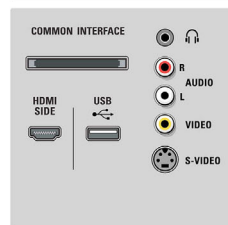

ทีวี LCD

142 ซม. (56") Full HD 1080p, ทีวีดิจิตอล

56PFL9954H/12

รายละเอียดเฉพาะ

Ambilight

- คุณสมบัต Ambilight: Ambilight Spectra 3, โหมดแสง Lounge
- ระบบแสง Ambilight: LED สีหลากหลาย
- ฟังก์ชันลดแสง: ด้วยตนเองและเซนเซอร์ตรวจจับแสง

ภาพ/การแสดงผล

- อัตราการจับตมมอง: 2.39:1, 21:9,
- ขนาดจอในแนวทแยง (นิ้ว): 56 นิ้ว
- ขนาดจอในแนวทแยง (เมตร): 142 ซม.
- สีเครื่อง: ตกแต่งด้านหน้าด้วยกระจกสีดำพร้อมด้วยฝาครอบหลังสีดำ
- ความละเอียดจอ: 2560x1080p
- ความสว่าง: 500 cd/m²
- การเพิ่มประสิทธิภาพของภาพ: Perfect Pixel HD

- Engine, Perfect Natural Motion, Perfect Contrast, Perfect Colors, 3/2 - 2/2 motion pull down, 3D Combfilter, การควบคุมแบบแอคทีฟ + เซนเซอร์วัดแสง, ป้องกันขอบภาพเป็นเส้นหยัก, Progressive scan, การประมวลผล 1080p 24/25/30Hz, การประมวลผล 1080p, 50/60Hz, 200Hz Clear LCD*, การสแกนแสงพื้นหลัง
- ประเภทจอภาพ: LCD Full HD UW-UXGA Act.matrix
- Dynamic screen contrast: 80.000:1
- เวลาตอบสนอง (ทั่วไป): 1 (เทียบเท่า BEW) ms
- มุมมองภาพ: 176° (H) / 176° (V)
- การเพิ่มประสิทธิภาพหน้าจอ: จอภาพเคลือบป้องกันการสะท้อนแสง
- การประมวลผลสี: 2250 ล้านสี RGB 17 บิต

ความละเอียดของจอแสดงผลที่รองรับ

- รูปแบบคอมพิวเตอร์: 640 x 480, 60Hz, 800 x 600, 60Hz, 1024 x 768, 60Hz, 1280 x 768, 60Hz, 1360 x 768, 60Hz, 1920 x 1080, 60Hz
- รูปแบบวิดีโอ: 480i, 60Hz, 480p, 60Hz, 576i, 50Hz, 576p, 50Hz, 720p, 50, 60Hz, 1080i, 50, 60Hz, 1080p, 24, 50, 60Hz, 1080p, 24, 25, 30Hz

จูนเนอร์/เครื่องรับ/เครื่องส่ง

- อินพุตสายอากาศ: สายเคเบิลโคแอกเชียล 75 โอห์ม (IEC75)
- คลื่นที่เครื่องรับวิทยุรับได้: Hyperband, S-Channel, UHF, VHF
- ระบบ TV: DVB COFDM 2K/8K
- Digital TV: เครื่องรับสัญญาณภาคพื้นดิน DVB *, DVB-T MPEG4*, DVB-C MPEG4*, MHEG
- การเล่นวิดีโอ: NTSC, SECAM, PAL

Rear connectors

Side