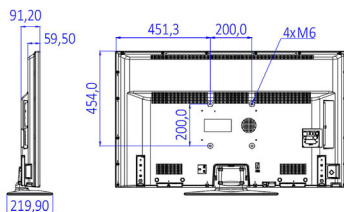

มีลติมีเดีย

- สนับสนุนการเล่นวิดีโอ: รูปแบบ: AVI, MKV, รูปแบบ: H.264/MPEG4 AVC, MPEG1, MPEG2, MPEG4, HEVC, TS
- สนับสนุนรูปแบบเพลง: MP3, AAC, WAV, WMA (v2 สูงถึง v9.2)

- สนับสนุนรูปแบบคำบรรยาย: SRT, SSA SUB, ASS, SMI, TXT
- สนับสนุนรูปแบบภาพ: BMP, JPG, PNG
- สนับสนุนความละเอียดวิดีโอ USB: สูงสุดถึง 1920x1080p@30Hz
- การเชื่อมต่อมัลติมีเดีย: USB

เสียง

- กำลังเอาต์พุตเสียง: 16 (2x8) วัตต์
- ลำโพง: 2.0, ด้านล่าง
- คุณสมบัติด้านเสียง: อีควอไลเซอร์, Balance, AVL, Incredible surround, Dynamic Bass

กำลังไฟ

- แหล่งจ่ายไฟหลัก: AC 220-240V; 50-60Hz
- อุณหภูมิแวดล้อม: 5 °C ถึง 35 °C
- ใช้ไฟขณะสแตนด์บาย: 0.3 W
- ระดับ Energy Label: A++
- การใช้พลังงานตาม Eu Energy Label: 49 วัตต์
- คุณสมบัติประหยัดพลังงาน: โหมด ECO
- การประหยัดพลังงานในแต่ละปี: 71 kW h

อุปกรณ์เสริม

- พร้อมด้วย: รีโมทคอนโทรล 22AV1407A/12, แบตเตอรี่ AAA 2 ก้อน, แทนวาง, ไม้ปรับประกัน, คู่มือด้านกฎหมายและความปลอดภัย
- ทางเลือก: ติดตั้ง RC 22AV9573A

การเชื่อมต่อด้านข้าง

- ช่องเสียบการ์ดสำหรับการเชื่อมต่อแบบปกติ: CI+ 1.3
- ช่องสัญญาณออกของหูฟัง: Mini-Jack
- USB1: USB 2.0
- ช่องสัญญาณเข้า AV: CVBS+L/R (Cinch)

การเชื่อมต่อด้านหลัง

- Scart: CVBS, RGB, SVHS
- เสาอากาศ: IEC-75
- HDMI1: HDMI 1.4, ARC
- เอาต์พุตระบบเสียงดิจิทัล: โคอแอกเซียล (SPDIF)
- อินพุต VGA: D-sub 15 ขา
- HDMI2: HDMI 1.4

การเพิ่มประสิทธิภาพการเชื่อมต่อ

- EasyLink (HDMI CEC): เล่นด้วยปุ่มเดียว, สแตนด์บายระบบ

ดีไซน์

- สี: สีดำ

วันที่ออก 2024-04-18

เวอร์ชัน: 1.0.1

EAN: 87 18863 00934 5

© 2024 Koninklijke Philips N.V.
สงวนลิขสิทธิ์

ข้อมูลจำเพาะอาจเปลี่ยนแปลงได้โดยไม่ต้องแจ้งให้ทราบล่วงหน้า เครื่องหมายการค้าเป็นสมบัติของ Koninklijke Philips N.V. หรือเจ้าของรายอื่นๆ

www.philips.com

* คุณสมบัติที่มีจะขึ้นอยู่กับการใช้งานที่เลือกโดยผู้ติดตั้ง
* วัตการใช้ไฟใหม่เปิดตัวไปตาม IEC62087 Ed 2
การใช้พลังงานจริงจะขึ้นอยู่กับวิธีการใช้งานโทรทัศน์
* ทีวีรุ่นนี้มีสารตะกั่วเฉพาะบางส่วน
หรือในบางประกอบบางส่วนซึ่งไม่มีเทคโนโลยีอื่นที่สามารถทดแทนได้
ได้ตามข้อกำหนดภายใต้ RoHS Directive