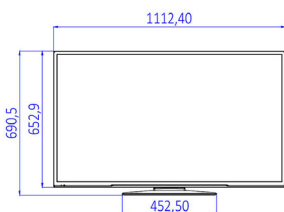

มีลติมีเดีย

- สนับสนุนการเล่นวิดีโอ: รูปแบบ: AVI, MKV, รูปแบบ: H.264/MPEG4 AVC, MPEG1, MPEG2, MPEG4, HEVC, TS
- สนับสนุนรูปแบบเพลง: MP3, AAC, WAV, WMA (v2 สูงถึง v9.2)

- สนับสนุนรูปแบบคำบรรยาย: SRT, SSA SUB, ASS, SMI, TXT
- สนับสนุนรูปแบบภาพ: BMP, JPG, PNG
- สนับสนุนความละเอียดวิดีโอ USB: สูงสุดถึง 1920x1080p@30Hz
- การเชื่อมต่อมัลติมีเดีย: USB

เสียง

- กำลังเอาต์พุตเสียง: 16 (2x8) วัตต์
- ลำโพง: 2.0, ด้านล่าง
- คุณสมบัติด้านเสียง: อีควอไลเซอร์, Balance, AVL, Incredible surround, Dynamic Bass

กำลังไฟ

- แหล่งจ่ายไฟหลัก: AC 220-240V; 50-60Hz
- อุณหภูมิแวดล้อม: 5 °C ถึง 35 °C
- ใช้ไฟขณะสแตนด์บาย: 0.3 W
- ระดับ Energy Label: A++
- การใช้พลังงานตาม Eu Energy Label: 49 วัตต์
- คุณสมบัติประหยัดพลังงาน: โหมด ECO
- การประหยัดพลังงานในแต่ละปี: 71 kW h

อุปกรณ์เสริม

- พร้อมด้วย: รีโมทคอนโทรล 22AV1407A/12, แบตเตอรี่ AAA 2 ก้อน, แทนวาง, ไม้ปรับประกัน, คู่มือด้านกฎหมายและความปลอดภัย
- ทางเลือก: ติดตั้ง RC 22AV9573A

การเชื่อมต่อด้านข้าง

- ช่องเสียบการ์ดสำหรับการเชื่อมต่อแบบปกติ: CI+ 1.3
- ช่องสัญญาณออกของหูฟัง: Mini-Jack
- USB1: USB 2.0
- ช่องสัญญาณเข้า AV: CVBS+L/R (Cinch)

การเชื่อมต่อด้านหลัง

- Scart: CVBS, RGB, SVHS
- เสาอากาศ: IEC-75
- HDMI1: HDMI 1.4, ARC
- เอาต์พุตระบบเสียงดิจิทัล: โคอแอกเซียล (SPDIF)
- อินพุต VGA: D-sub 15 ขา
- HDMI2: HDMI 1.4

การเพิ่มประสิทธิภาพการเชื่อมต่อ

- EasyLink (HDMI CEC): เล่นด้วยปุ่มเดียว, สแตนด์บายระบบ

ดีไซน์

- สี: สีดำ

วันที่ออก 2024-04-18

เวอร์ชัน: 1.0.1

EAN: 87 18863 00934 5

© 2024 Koninklijke Philips N.V.
สงวนลิขสิทธิ์

ข้อมูลจำเพาะอาจเปลี่ยนแปลงได้โดยไม่ต้องแจ้งให้ทราบล่วงหน้า เครื่องหมายการค้าเป็นสมบัติของ Koninklijke Philips N.V. หรือเจ้าของรายอื่นๆ

www.philips.com

* คุณสมบัติที่มีจะขึ้นอยู่กับการใช้งานที่เลือกโดยผู้ติดตั้ง
* วัตการใช้ไฟใหม่เปิดตัวไปตาม IEC62087 Ed 2
การใช้พลังงานจริงจะขึ้นอยู่กับวิธีการใช้งานโทรทัศน์
* ทีวีรุ่นนี้มีสารตะกั่วเฉพาะบางส่วน
หรือในบางประกอบบางส่วนซึ่งไม่มีเทคโนโลยีอื่นที่สามารถทดแทนได้
ได้ตามข้อกำหนดภายใต้ RoHS Directive