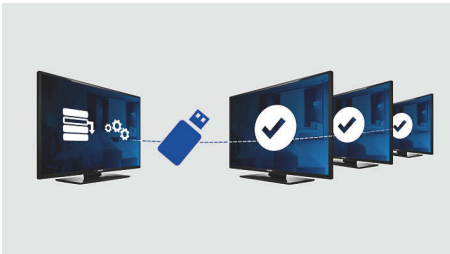

ประสบการณ์ใหม่ในการรับชมโทรทัศน์และความสะดวกสบายของผู้เข้าพัก

- USB สำหรับการเล่นมัลติมีเดีย
- การสลับปลั๊กไฟต่ำ
- LED TV เพื่อภาพที่มีความเปรียบต่างจนถึง

PHILIPS

หน้าต้อนรับ

หน้าต้อนรับจะปรากฏเมื่อเปิดชุดทีวี หน้าต้อนรับสามารถใส่ชื่อแบรนด์และปรับแต่งได้ง่ายด้วยขณะติดตั้งผ่านรูปภาพต้อนรับอย่างง่ายในรูปแบบ .png

การตัดลอก USB

ช่วยเพิ่มความสะดวกในการตัดลอกโปรแกรมและการตั้งค่าโปรแกรมช่องทั้งหมดจากทีวีเครื่องหนึ่ง ไปสู่ทีวีเครื่องอื่นในเวลาไม่เกินหนึ่งนาที คุณสมบัติดังกล่าวช่วยให้การตั้งค่าทีวีแต่ละเครื่องมีข้อมูลตรงกัน รวมทั้งยังลดเวลาและค่าใช้จ่ายในการติดตั้งได้อีกด้วย

USB (ภาพถ่าย, เสียงเพลง, วิดีโอ)

แบ่งปันความสนุกได้ง่ายๆ เพียงเชื่อมต่อหน่วยความจำ USB, กล้องดิจิทัล, เครื่องเล่น mp3 หรืออุปกรณ์มัลติมีเดียอื่นๆ เข้ากับพอร์ต USB ที่ด้านข้างทีวีของคุณเพื่อเพลิดเพลินกับภาพถ่าย วิดีโอและดนตรี ด้วยเบราเซอร์เนื้อหาบนจอภาพที่ใช้งานง่าย

การควบคุมระดับเสียงขั้นสูง

ด้วยการควบคุมระดับเสียงขั้นสูง คุณสามารถติดตั้งระดับเสียงเริ่มต้นของทีวีและกำหนดช่วงระดับเสียงล่วงหน้าทีละจุดที่อนุญาตให้

ทำได้

ซึ่งจะช่วยป้องกันการปรับระดับเสียงที่มากเกินไปและหลีกเลี่ยงการรบกวนแขกที่อยู่ห้องข้างเคียง