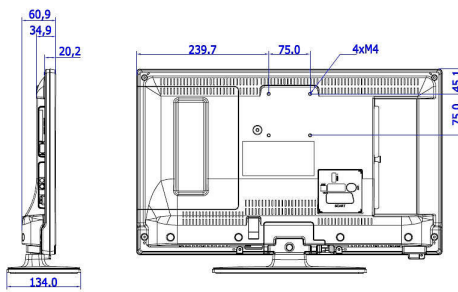

มีเดีย

- สนับสนุนการเล่นวิดีโอ: รูปแบบ: AVI, MKV, รูปแบบ: H.264/MPEG4 AVC, MPEG1, MPEG2, MPEG4, HEVC, TS
- สนับสนุนรูปแบบเพลง: MP3, AAC, WAV, WMA (v2 สูงถึง v9.2)

- สนับสนุนรูปแบบคำบรรยาย: SRT, SSA SUB, ASS, SMI, TXT
- สนับสนุนรูปแบบภาพ: BMP, JPG, PNG
- สนับสนุนความละเอียดวิดีโอ USB: สูงสุดถึง 1920x1080p@30Hz
- การเชื่อมต่อมีเดีย: USB

เสียง

- กำลังเอาต์พุตเสียง: 5 (2x2.5) วัตต์
- ลำโพง: 2.0, ด้านล่าง
- คุณสมบัติด้านเสียง: อีควอไลเซอร์, Balance, AVL, Incredible surround, Dynamic Bass

กำลังไฟ

- แหล่งจ่ายไฟหลัก: AC 220-240V; 50-60Hz
- อุณหภูมิแวดล้อม: 5 °C ถึง 35 °C
- ใช้ไฟขณะสแตนด์บาย: < 0.3 W
- ระดับ Energy Label: A+
- การใช้พลังงานตาม Eu Energy Label: 19 วัตต์
- คุณสมบัติประหยัดพลังงาน: โหมด ECO
- การประหยัดพลังงานในแต่ละปี: 27 kW h

อุปกรณ์เสริม

- พร้อมด้วย: รีโมทคอนโทรล 22AV1407A/12, แบตเตอรี่ AAA 2 ก้อน, แทนวาง, ใบรับประกัน, คู่มือด้านกฎหมายและความปลอดภัย
- ทางเลือก: ติดตั้ง RC 22AV9573A

การเชื่อมต่อด้านข้าง

- ช่องเสียบการ์ดสำหรับการเชื่อมต่อแบบปกติ: CI+ 1.3
- ช่องสัญญาณออกของหูฟัง: Mini-Jack
- USB1: USB 2.0
- ช่องสัญญาณเข้า AV: CVBS+L/R (Cinch)

การเชื่อมต่อด้านหลัง

- Scart: CVBS, RGB, SVHS
- เสาอากาศ: IEC-75
- HDMI1: HDMI 1.4, ARC
- เอาต์พุตระบบเสียงดิจิทัล: โคออแกนเชียล (SPDIF)
- อินพุต VGA: D-sub 15 ขา
- HDMI2: HDMI 1.4

การเพิ่มประสิทธิภาพการเชื่อมต่อ

- EasyLink (HDMI CEC): เล่นด้วยปุ่มเดียว, สแตนด์บายระบบ

ดีไซน์

- สี: สีดำ

วันที่ออก 2024-04-18

เวอร์ชัน: 1.0.1

EAN: 87 18863 00937 6

© 2024 Koninklijke Philips N.V.
สงวนลิขสิทธิ์

ข้อมูลจำเพาะอาจเปลี่ยนแปลงได้โดยไม่ต้องแจ้งให้ทราบล่วงหน้า เครื่องหมายการค้าเป็นสมบัติของ Koninklijke Philips N.V. หรือเจ้าของรายอื่นๆ

www.philips.com

* คุณสมบัติที่มีจะขึ้นอยู่กับการใช้งานที่เลือกโดยผู้ติดตั้ง
* วิศวกรใช้ไฟใหม่เปิดทั่วไปตาม IEC62087 Ed 2
การใช้พลังงานจริงจะขึ้นอยู่กับวิธีการใช้งานโทรทัศน์
* ทีวีรุ่นนี้มีการตั้งค่าเฉพาะบางส่วน
หรือในบางประเทศบางส่วนที่ไม่มีเทคโนโลยีอื่นที่สามารถทดแทนได้
ได้ตามข้อกำหนดภายใต้ RoHS Directive