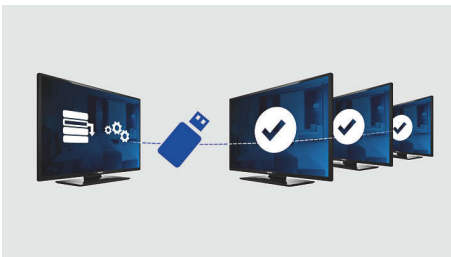

#### ประสบการณ์ใหม่ในการรับชมโทรทัศน์และความสะดวกสบายของผู้เข้าพัก

- USB สำหรับการเล่นมัลติมีเดีย
- การสลับปลั๊กไฟต่ำ
- LED TV เพื่อภาพที่มีความเปรียบต่างจนถึงขั้น

**PHILIPS**

## การตัดลอก USB

ช่วยเพิ่มความสะดวกในการตัดลอกโปรแกรมและการตั้งค่าโปรแกรมช่องทั้งหมดจากทีวีเครื่องหนึ่ง ไปสู่ทีวีเครื่องอื่นในเวลาไม่เกินหนึ่งนาที คุณสมบัติดังกล่าวช่วยให้การตั้งค่าทีวีแต่ละเครื่องมีข้อมูลตรงกัน

## USB (ภาพถ่าย, เสียงเพลง, วิดีโอ)

แบ่งปันความสนุกได้ง่ายๆ เพียงเชื่อมต่อหน่วยความจำ USB, กล้องดิจิทัล, เครื่องเล่น mp3 หรืออุปกรณ์มัลติมีเดียอื่นๆ เข้ากับพอร์ต USB ที่ด้านข้างทีวีของคุณเพื่อเพลิดเพลินกับภาพถ่าย วิดีโอและดนตรี ด้วยเบราเซอร์เนื้อหาบนจอภาพที่ใช้งานง่าย