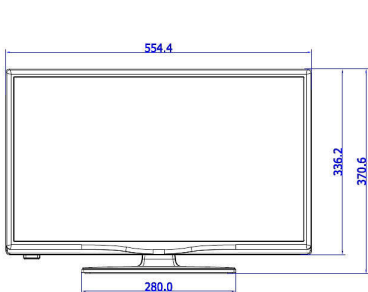

มีเดีย

- สนับสนุนการเล่นวิดีโอ: รูปแบบ: AVI, MKV, รูปแบบ: H.264/MPEG4 AVC, MPEG1, MPEG2, MPEG4, HEVC, TS
- สนับสนุนรูปแบบเพลง: MP3, AAC, WAV, WMA (v2 สูงถึง v9.2)

- สนับสนุนรูปแบบคำบรรยาย: SRT, SSA SUB, ASS, SMI, TXT
- สนับสนุนรูปแบบภาพ: BMP, JPG, PNG
- สนับสนุนความละเอียดวิดีโอ USB: สูงสุดถึง 1920x1080p@30Hz
- การเชื่อมต่อมีเดีย: USB

เสียง

- กำลังเอาต์พุตเสียง: 5 (2x2.5) วัตต์
- ลำโพง: 2.0, ด้านล่าง
- คุณสมบัติด้านเสียง: อีควอไลเซอร์, Balance, AVL, Incredible surround, Dynamic Bass

กำลังไฟ

- แหล่งจ่ายไฟหลัก: AC 220-240V; 50-60Hz
- อุณหภูมิแวดล้อม: 5 °C ถึง 35 °C
- ใช้ไฟขณะสแตนด์บาย: < 0.3 W
- ระดับ Energy Label: A+
- การใช้พลังงานตาม Eu Energy Label: 19 วัตต์
- คุณสมบัติประหยัดพลังงาน: โหมด ECO
- การประหยัดพลังงานในแต่ละปี: 27 kW h

อุปกรณ์เสริม

- พร้อมด้วย: รีโมทคอนโทรล 22AV1407A/12, แบตเตอรี่ AAA 2 ก้อน, แทนวาง, ใบรับประกัน, คู่มือด้านกฎหมายและความปลอดภัย
- ทางเลือก: ติดตั้ง RC 22AV9573A

การเชื่อมต่อด้านข้าง

- ช่องเสียบการ์ดสำหรับการเชื่อมต่อแบบปกติ: CI+ 1.3
- ช่องสัญญาณออกของหูฟัง: Mini-Jack
- USB1: USB 2.0
- ช่องสัญญาณเข้า AV: CVBS+L/R (Cinch)

การเชื่อมต่อด้านหลัง

- Scart: CVBS, RGB, SVHS
- เสาอากาศ: IEC-75
- HDMI1: HDMI 1.4, ARC
- เอาต์พุตระบบเสียงดิจิทัล: โคออแกนเชียล (SPDIF)
- อินพุต VGA: D-sub 15 ขา
- HDMI2: HDMI 1.4

การเพิ่มประสิทธิภาพการเชื่อมต่อ

- EasyLink (HDMI CEC): เล่นด้วยปุ่มเดียว, สแตนด์บายระบบ

ดีไซน์

- สี: สีดำ

วันที่ออก 2024-04-18

เวอร์ชัน: 1.0.1

EAN: 87 18863 00937 6

© 2024 Koninklijke Philips N.V.
สงวนลิขสิทธิ์

ข้อมูลจำเพาะอาจเปลี่ยนแปลงได้โดยไม่ต้องแจ้งให้ทราบล่วงหน้า เครื่องหมายการค้าเป็นสมบัติของ Koninklijke Philips N.V. หรือเจ้าของรายอื่นๆ

www.philips.com

* คุณสมบัติที่มีจะขึ้นอยู่กับการใช้งานที่เลือกโดยผู้ติดตั้ง
* วิศวกรใช้ไฟใหม่เปิดทั่วไปตาม IEC62087 Ed 2
การใช้พลังงานจริงจะขึ้นอยู่กับวิธีการใช้งานโทรทัศน์
* ทีวีรุ่นนี้มีการตั้งค่าเฉพาะบางส่วน
หรือในบางประเทศบางส่วนที่ไม่มีเทคโนโลยีอื่นที่สามารถทดแทนได้
ได้ตามข้อกำหนดภายใต้ RoHS Directive