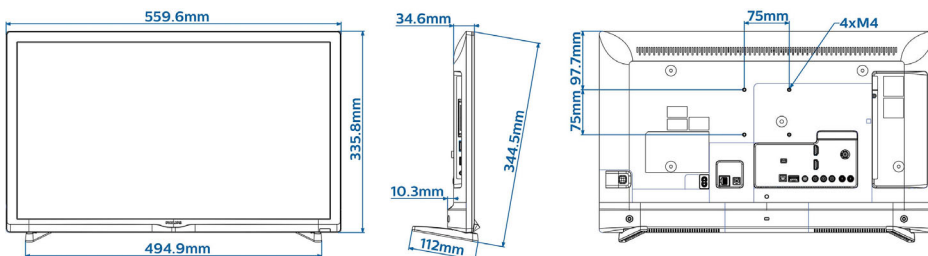

## 尺寸

- 調整寬度: 560 毫米
- 調整高度: 336 毫米
- 調整深度: 35 毫米
- 產品重量: 3.0 千克
- 機器寬度 (含機座): 560 毫米
- 機器高度 (含機座): 344 毫米
- 機器深度 (含機座): 112 毫米
- 產品重量 (包括機座): 3.2 千克
- 兼容掛牆安裝: M4, 75 x 75 毫米

出版日期 2023-10-09

版本: 2.0.1

EAN: 87 18863 00898 0