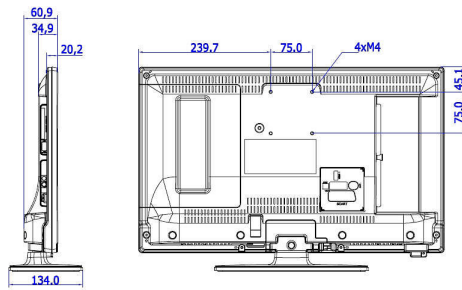

配件

- 隨附: 遙控 22AV1407A/12, 2 個 AAA 電池, 座式底座, 保用證, 法規與安全小冊子
- 選購: RC 22AV9573A 設定

旁邊連線

- 一般介面插槽: CI+ 1.3
- 耳機輸出: 迷你插孔
- USB1: USB 2.0
- AV 輸入: CVBS+L/R (Cinch)

後置連線

- Scart: CVBS, RGB, SVHS
- 天線: IEC-75
- HDMI1: HDMI 1.4, ARC
- 數碼音效輸出: 同軸 (SPDIF)
- VGA 輸入: 15 針 D-sub
- HDMI2: HDMI 1.4

連接增強功能

- EasyLink (HDMI CEC): 一鍵播放, 系統待機

設計

- 顏色: 黑色

尺寸

- 調整寬度: 554 毫米
- 調整高度: 336 毫米
- 調整深度: 35/61 毫米
- 產品重量: 3.3 千克
- 機器寬度 (含機座): 554 毫米

出版日期 2023-12-20

版本: 1.0.1

EAN: 87 18863 00937 6

© 2023 Koninklijke Philips N.V.
版權所有。

規格若有變更恕不另行通知。商標為 Koninklijke Philips N.V. 或其個別所有者的財產。

www.philips.com

- 機器高度 (含機座): 371 毫米
- 機器深度 (含機座): 134 毫米
- 產品重量 (包括機座): 3.5 千克
- 兼容掛牆安裝: M4, 75 x 75 毫米