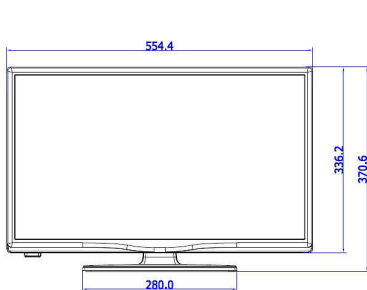

安裝功能表鎖定

避免在無授權的情況下非法存取安裝和配置設定，確保為客戶提供最大程度的便利，避免不必要的重新安裝費用。

低耗電量

Philips 電視在設計上達到最低能源消耗。不但減低對環境的影響，而且可減低營運開支。

規格

影像 / 顯示

- 螢幕比例: 16:9
- 螢幕對角尺寸 (英制): 24 吋
- 螢幕對角尺寸 (公制): 60 厘米
- 顯示: LED 高清電視
- 螢幕解像度: 1366 x 768p
- 亮度: 220 cd/m²
- 可視角度: 176° (H) / 176° (V)

連接增強功能

- EasyLink (HDMI CEC): 一鍵播放, 系統待機

設計

- 顏色: 黑色

尺寸

- 調整寬度: 554 毫米
- 調整高度: 336 毫米
- 調整深度: 35/61 毫米
- 產品重量: 3.3 千克
- 機器寬度 (含機座): 554 毫米

出版日期 2023-12-20

版本: 1.0.1

EAN: 87 18863 00937 6

© 2023 Koninklijke Philips N.V.
版權所有。

規格若有變更恕不另行通知。商標為 Koninklijke Philips N.V. 或其個別所有者的財產。

www.philips.com

- 機器高度 (含機座): 371 毫米
- 機器深度 (含機座): 134 毫米
- 產品重量 (包括機座): 3.5 千克
- 兼容掛牆安裝: M4, 75 x 75 毫米