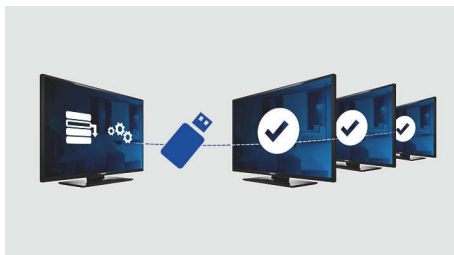

Philips
酒店用電視機

24 吋 Studio
DVB-T2/T/C HEVC

24HFL2849T

讓您的客戶滿意

純正的體驗

令您的客戶知道您對這部酒店電視有多用心。您將享受到專門訂造的電視功能如全新歡迎頁面，透過 USB 安裝，選單及控制鎖定。

進階醫療功能且永不過時

- 監獄的理想之選
- USB 複製所有設定，便於快速安裝
- 一張包括類比及數碼頻道的組合頻道清單
- 進階音量控制能避免對客戶造成滋擾
- 以可自訂頁面歡迎您的客戶
- 搖桿控制鎖避免電視被未經許可使用
- 安裝功能表鎖定
- 以離線頻道編輯器編輯電腦中的頻道清單

實現非凡的視覺體驗，為客戶提供極致的舒適性

- USB 方便播放多媒體內容
- 低耗電量
- LED 電視呈現對比度令人讚嘆的影像

PHILIPS

產品特點

LED 電視

LED 背光耗電量低，讓您可以享受到優美的影像，為您呈現高亮度、令人讚嘆的對比度和鮮豔的色彩。

歡迎頁面

電視機於每次開機時均會顯示歡迎頁面，該頁面可在安裝電視機時透過 .png 格式的簡單歡迎影像自行設定，從而塑造品牌形象。

USB 複製

提供在不同電視機之間輕鬆複製所有節目設定之能力，完成整個過程不足一分鐘。

此功能可確保不同電視機之間的一致性，極大縮短安裝時間，降低安裝成本。

監獄模式

此招待用電視更具備特定監獄模式設定，以控制通訊。該進階安全模式會關掉不適用於拘留市場的特定設定，如圖文信息、電子節目表、字幕及 USB 連接埠。

USB (相片、音樂、視訊)

將 USB Memory Stick、數碼相機、MP3 播放機或其他多媒體裝置連接到電視的 USB 連接埠，即可輕鬆使用螢幕內容瀏覽器欣賞相片、享受視訊及音樂。

離線頻道編輯器

以離線頻道編輯器編輯電腦中的頻道清單

一張組合頻道清單

一張包括類比及數碼頻道的組合頻道清單，能令客戶能在類比及數碼頻道之間無縫轉換。

進階音量控制

您可透過進階音量控制設定電視機的初始音量，並預設電視機運作的音量範圍，避免需要不停調整音量，以及對附近的客人造成滋擾。

搖桿控制鎖

管理人員可透過使用或解除搖桿控制鎖，避免他人以搖桿在未經許可的情況下使用電視機，從而減少酒店的營運開支。