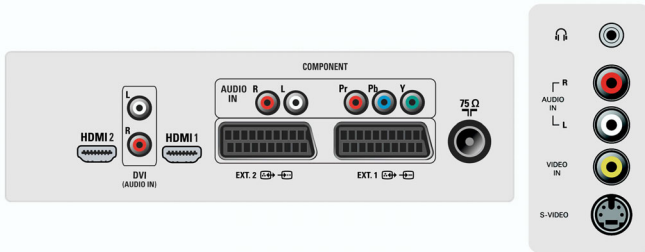

- VESA Montaj: 200 x 100 mm
- Resim içinde Resim (PIP): Çift teletext sayfası
- Teletext geliştirmeleri: Program bilgisi satırı, En beğenilen 4 sayfa

Ses

- Ekolayzır: 5 kanal
- Çıkış gücü (RMS): 2 x 15 W
- Ses Sistemi: Virtual Dolby Surround, Stereo
- Ses Geliştirme: Dinamik Bas Geliştirme, Otomatik Ses Sabitleyicisi

Hoparlörler

- Dahili hoparlörler: 2

Bağlantı

- Scart sayısı: 2
- Ön / Yan bağlantılar: CVBS girişi, Kulaklık Çıkışı, S-video girişi, Sol/Sağ Ses girişi
- Ext 1 Scart: Sol/Sağ Ses, CVBS girişi/çıkışı, RGB
- Ext 2 Scart: CVBS girişi/çıkışı, S-video girişi, Sol/Sağ Ses
- Diğer bağlantılar: IEC75 Anten
- Ext 4: YPbPr
- Ext 5: HDMI
- Ext 6: HDMI

Güç

- Şebeke elektriği: 110 - 240 V, 50/60 Hz
- Ortam sıcaklığı: 5 °C - 40 °C
- Güç tüketimi: 120 W Normal Operation W
- Bekleme modunda güç tüketimi: 1 W <

Aksesuarlar

- Birlikte verilen aksesuarlar: Güç kablosu, Hızlı başlangıç kılavuzu, Kayıt kartı, Uzaktan Kumanda, Kullanım Kılavuzu, Uzaktan kumanda pilleri, Masa üstü stand, Garanti belgesi
- İsteğe bağlı aksesuarlar: Zemin standı

Boyutlar

- Ürün ağırlığı: 18,9 kg
- Kutu genişliği: 1000 mm
- Kutu yüksekliği: 690 mm
- Kutu derinliği: 240 mm
- Ambalajla birlikte Ağırlık: 22 kg
- Genişlik (tabanla birlikte): 924 mm
- Yükseklik (tabanla birlikte): 550 mm
- Derinlik (tabanla birlikte): 222 mm

Yayın tarihi 2023-07-12

Sürüm: 4.5.23

EAN: 87 10895 94041 2

© 2023 Koninklijke Philips N.V.
Tüm hakları saklıdır.

Teknik özellikler üzerinde önceden haber vermeden değişiklik yapılabilir. Ticari markalar, Koninklijke Philips N.V. şirketi veya ilgili kuruluşlara aittir.

www.philips.com