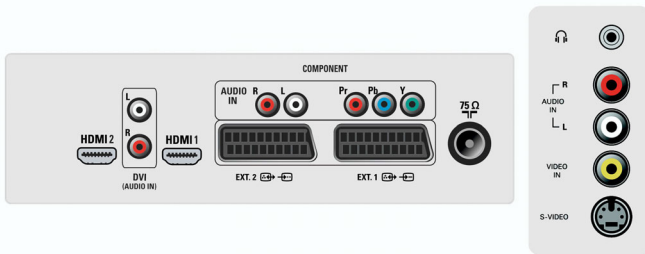

- VESA Montaj: 200 x 100 mm
- Resim içinde Resim (PIP): Çift teletext sayfası
- Teletext geliştirmeleri: En beğenilen 4 sayfa, Program bilgisi satırı

Ses

- Ekolayzır: 5 kanal
- Çıkış gücü (RMS): 2 x 15 W
- Ses Sistemi: Stereo, Virtual Dolby Surround
- Ses Geliştirme: Otomatik Ses Sabitleyicisi, Dinamik Bas Geliştirme

Hoparlörler

- Dahili hoparlörler: 2

Bağlantı

- Scart sayısı: 2
- Ön / Yan bağlantılar: Sol/Sağ Ses girişi, CVBS girişi, Kulaklık Çıkışı, S-video girişi
- Ext 1 Scart: Sol/Sağ Ses, CVBS girişi/çıkışı, RGB
- Ext 2 Scart: Sol/Sağ Ses, CVBS girişi/çıkışı, S-video girişi
- Ext 4: YPbPr
- Ext 5: HDMI
- Ext 6: HDMI

Güç

- Şebeke elektriği: 110 - 240 V, 50/60 Hz
- Ortam sıcaklığı: 5 °C - 40 °C
- Güç tüketimi: 120 W Normal Operation W
- Bekleme modunda güç tüketimi: 1 W &t;

Aksesuarlar

- Birlikte verilen aksesuarlar: Masa üstü stand, Güç kablosu, Hızlı başlangıç kılavuzu, Kullanım Kılavuzu, Kayıt kartı, Garanti belgesi, Uzaktan Kumanda, Uzaktan kumanda pilleri
- İsteğe bağlı aksesuarlar: Zemin standı

Boyutlar

- Set Genişliği: 924 mm
- Set Yüksekliği: 507 mm
- Set Derinliği: 119 mm
- Ürün ağırlığı: 18,9 kg
- Kutu genişliği: 1000 mm
- Kutu yüksekliği: 690 mm
- Kutu derinliği: 240 mm
- Ambalajla birlikte Ağırlık: 22 kg
- Duvara montaja uyumlu: 200 x 100 mm

Yayın tarihi 2023-07-12

Sürüm: 1.1.4

EAN: 87 10895 99558 0

© 2023 Koninklijke Philips N.V.
Tüm hakları saklıdır.

Teknik özellikler üzerinde önceden haber vermeden değişiklik yapılabilir. Ticari markalar, Koninklijke Philips N.V. şirketi veya ilgili kuruluşlara aittir.

www.philips.com