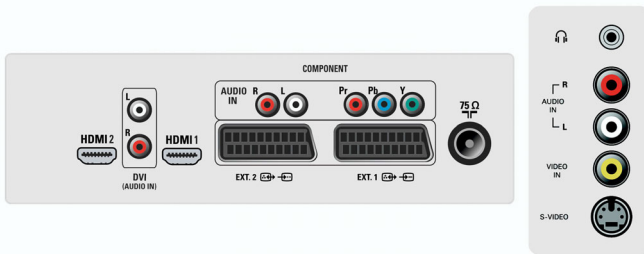

- Resim içinde Resim (PIP): Çift teletext sayfası
- Teletext geliştirmeleri: En beğenilen 4 sayfa, Program bilgisi satırı

Ses

- Ekolayzır: 5 kanal
- Çıkış gücü (RMS): 2 x 5 W
- Ses Sistemi: Stereo, Virtual Dolby Surround
- Ses Geliştirme: Otomatik Ses Sabitleyicisi, Dinamik Bas Geliştirme

Hoparlörler

- Dahili hoparlörler: 2
- Hoparlör Sayısı: 0

Bağlantı

- Scart sayısı: 2
- Ön / Yan bağlantılar: Sol/Sağ Ses girişi, CVBS girişi, Kulaklık Çıkışı, S-video girişi
- Ext 1 Scart: Sol/Sağ Ses, CVBS girişi/çıkışı, RGB
- Ext 2 Scart: Sol/Sağ Ses, CVBS girişi/çıkışı, S-video girişi
- Diğer bağlantılar: IEC75 Anten
- Ext 4: YPbPr
- Ext 5: HDMI
- Ext 6: HDMI

Güç

- Şebeke elektriği: 110 - 240 V, 50/60 Hz
- Ortam sıcaklığı: 5 °C - 40 °C
- Güç tüketimi: 100 W Normal Operation W
- Bekleme modunda güç tüketimi: $1 W$

Aksesuarlar

- Birlikte verilen aksesuarlar: Masa üstü stand, Güç kablosu, Hızlı başlangıç kılavuzu, Kullanım Kılavuzu, Kayıt kartı, Garanti belgesi, Uzaktan Kumanda, Uzaktan kumanda pilleri
- İsteğe bağlı aksesuarlar: Zemin standı

Boyutlar

- Ürün ağırlığı: 13,3 kg
- Kutu genişliği: 876 mm
- Kutu yüksekliği: 209 mm
- Kutu derinliği: 601 mm
- Ambalajla birlikte Ağırlık: 17 kg
- Genişlik (tabanla birlikte): 804.5 mm
- Yükseklik (tabanla birlikte): 477 mm
- Derinlik (tabanla birlikte): 222 mm

Yayın tarihi 2023-07-12

Sürüm: 5.1.16

EAN: 87 10895 94037 5

© 2023 Koninklijke Philips N.V.
Tüm hakları saklıdır.

Teknik özellikler üzerinde önceden haber vermeden değişiklik yapılabilir. Ticari markalar, Koninklijke Philips N.V. şirketi veya ilgili kuruluşlara aittir.

www.philips.com