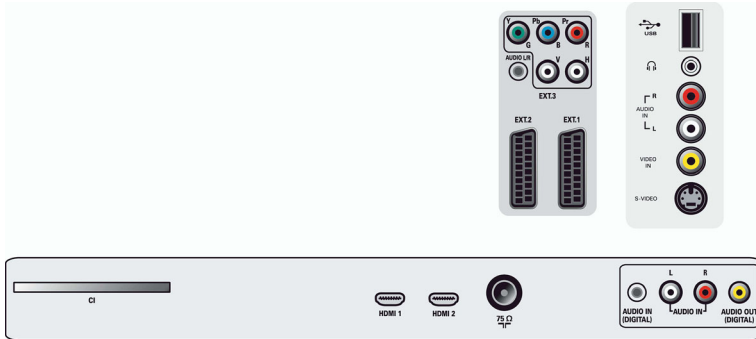

- Ekran Format Ayarları: 4:3, 6 Geniş Ekran Modu, Otomatik Format, 14:9 film genişletme, 16:9 film genişletme, Altyazı ve Başlık Kaydırma, Süper Büyütme, Geniş Ekran
- Uzaktan Kumanda: TV
- Uzaktan kumanda tipi: RACER RC
- Teletext: 1200 sayfa Yardımlı Metin
- VESA Montaj: Vesa uyumlu
- Resim içinde Resim (PIP): Çift metin ekranı
- Teletext geliştirmeleri: Habit Watch, Program bilgisi satırı

Ses

- Çıkış gücü (RMS): 2X10W
- Ses Sistemi: Virtual Dolby Digital
- Ses Geliştirme: Dijital Sinyal İşleme, Dinamik Bas Geliştirme, Grafik Ekokolayzır

Hoparlörler

- Dahili hoparlörler: 4
- Hoparlör tipleri: Dome tweeter

Bağlantı

- Ön / Yan bağlantılar: Sol/Sağ Ses girişi, CVBS girişi, Kulaklık Çıkışı, S-video girişi, USB
- Ext 1 Scart: Sol/Sağ Ses, CVBS girişi/çıkışı, RGB
- Ext 2 Scart: Sol/Sağ Ses, CVBS girişi/çıkışı, RGB, S-video girişi
- Diğer bağlantılar: Analog ses Sol/Sağ çıkışı, S/PDIF girişi (koaksiyel), S/PDIF çıkışı (koaksiyel)
- Ext 3: YPbPr
- Ext 4: HDMI
- Ext 5: HDMI

Güç

- Şebeke elektriği: AC 220 - 240 V +/- %10
- Ortam sıcaklığı: 5 °C - 40 °C
- Güç tüketimi: 128 W
- Bekleme modunda güç tüketimi: <1W

Aksesuarlar

- Birlikte verilen aksesuarlar: Masa üstü stand, Güç kablosu, Kullanım Kılavuzu, Kayıt kartı, Garanti belgesi, Uzaktan Kumanda, Uzaktan kumanda pilleri
- İsteğe bağlı aksesuarlar: Zemin standı

Boyutlar

- Set Genişliği: 804,9 mm

Yayın tarihi 2023-07-12

Sürüm: 4.0.9

EAN: 87 12581 30815 5

© 2023 Koninklijke Philips N.V.
Tüm hakları saklıdır.

Teknik özellikler üzerinde önceden haber vermeden değişiklik yapılabilir. Ticari markalar, Koninklijke Philips N.V. şirketi veya ilgili kuruluşlara aittir.

www.philips.com