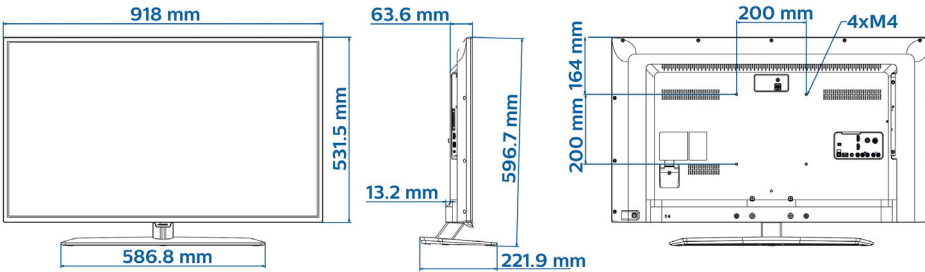

Teknik Özellikler

Görüntü/Ekran

- En-boy oranı: 16:9
- Çapraz ekran boyutu (inç): 40 inç
- Çapraz ekran boyutu (metrik): 102 cm
- Ekran: LED Full HD
- Ekran çözünürlüğü: 1920x1080p
- Parlaklık: 280 cd/m²
- Görüntü geliştirme: Pixel Plus HD, 200 Hz Perfect Motion Rate
- İzleme açısı: 176° (Y) / 176° (D)

Tasarım

- Renk: Siyah

Boyutlar

- Set Genişliği: 918 mm
- Set Yüksekliği: 532 mm
- Set Derinliği: 64/77 mm
- Ürün ağırlığı: 7,6 kg
- Set genişliği (stant ile): 918 mm
- Set yüksekliği (stant ile): 597 mm
- Set derinliği (stant ile): 222 mm
- Ürün ağırlığı (+stant): 9,5 kg
- Duvara montaja uyumlu: M4, 200 x 200 mm