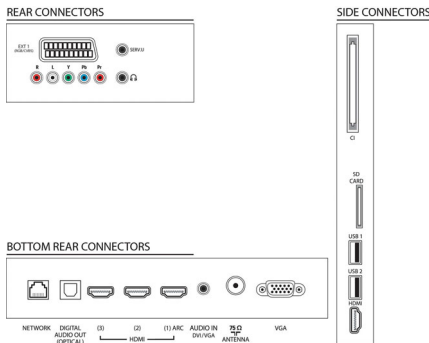

Ses

- Çıkış gücü (RMS): 28W (2 x 14W)
- Ses Geliştirme: Otomatik Ses Sabitleyicisi, Clear Sound, Incredible Surround, Tiz ve Bas Kontrolü

Bağlantı

- HDMI bağlantı sayısı: 4
- HDMI özellikleri: 3D, Ses Dönüş Kanalı
- Komponent sayısı (YPbPr): 1
- EasyLink (HDMI-CEC): Uzaktan kumanda geçişi, Sistem ses kontrolü, Sistem bekleme, Ana ekrana Tak ve çalıştır eklentisi, Otomatik altyazı kaydırma (Philips), Pixel Plus bağlantısı (Philips), Tek dokunuşla oynatma
- Scart sayısı (RGB/CVBS): 1
- USB sayısı: 2
- Kablosuz bağlantı: WiFi Sertifikalı
- Diğer bağlantılar: IEC75 Anten, Common Interface Plus (CI+), Ethernet-LAN RJ-45, SD kart yuvası (Videostore), Dijital ses çıkışı (optik), PC girişi VGA + Sol/Sağ Ses Girişi, Kulaklık çıkışı, Servis konektörü

Güç

- Şebeke elektrliği: AC 220 - 240 V 50/60 Hz
- Ortam sıcaklığı: 5 °C - 40 °C
- Bekleme modunda güç tüketimi: $0,15\text{ W}$
- Enerji Etiketli Sınıfı: A
- AB Enerji Etiketine uygun güç: 54 W
- Güç Tasarrufu Özellikleri: 0 Watt Güç kesme

Yayın tarihi 2023-07-12

Sürüm: 10.2.6

EAN: 87 12581 59375 9

© 2023 Koninklijke Philips N.V.
Tüm hakları saklıdır.

Teknik özellikler üzerinde önceden haber vermeden değişiklik yapılabilir. Ticari markalar, Koninklijke Philips N.V. şirketi veya ilgili kuruluşlara aittir.

www.philips.com

- düğmesi, Otomatik kapama zamanlayıcı, Ekonomik mod, Ekonomik ayarlar menüsü, Işık sensörü, Görüntü dondurma (radyo için)
- Kapalı mod güç tüketimi: $0,01\text{ W}$
- Yıllık enerji tüketimi: 79 kWh - s
- Kurşun mevcudiyeti: Evet*
- Bekleme durumunda yıllık güç tüketimi: 1,1* kWh - s

Aksesuarlar

- Birlikte verilen aksesuarlar: Güç kablosu, Uzaktan Kumanda, 2 x AAA Pil, 2 x 3D Gözlük, 2x temizleme bezi çantası, Dönebilen masaüstü standı, Hızlı başlangıç kılavuzu, 3D Sağlık Kılavuzu, Yasal bilgiler ve güvenlik broşürü, Garanti Belgesi
- İsteğe bağlı aksesuarlar: 3D gözlük PTA416

Boyutlar

- Set Genişliği: 880 mm
- Set Yüksekliği: 523 mm
- Set Derinliği: 38,5 mm
- Ürün ağırlığı: 10,4 kg
- Set genişliği (stant ile): 880 mm
- Set yüksekliği (stant ile): 596 mm
- Set derinliği (stant ile): 235 mm
- Ürün ağırlığı (+stant): 12,7 kg
- Kutu genişliği: 953 mm
- Kutu yüksekliği: 630 mm
- Kutu derinliği: 158 mm
- Duvar montajına uygun: 200 x 200 mm

* Net TV: Ülkenizde bulunan servisleri için www.philips.com/smartyv adresini ziyaret edin.

* Ebeveynler, 3D izleme sırasında çocuklarının yanında bulunmalı ve yukarıda belirtilen rahatsızlıklardan birini yaşamadıklarından emin olmalıdır. 3D izleme, görsel sistemleri tam olarak gelişmemiş olduğundan 6 yaş altındaki çocuklara önerilmez.

* Bu TV, 'Ücretsiz' yayınlar için DVB alımını destekler. Bazı DVB operatörleri desteklenmeyebilir. Güncel liste Philips destek web sitesinin SSS bölümünde bulunabilir. Bazı operatörler için Koşullu Erişim veya abonelik gerekmektedir. Daha fazla bilgi için operatörünüze başvurun.

* Entegre dijital TV tuneri kullanılarak enerjiden tasarruf edilebilir

* 8 günlük EPG servisi, her ülke için geçerli değildir

Internet bağlantısı gerekir.

* 365 gün boyunca günde 4 saat çalışan bir televizyonun güç tüketimine dayanan, yıl başına kWh enerji tüketimi. Gerçek enerji tüketimi televizyonun nasıl kullanıldığına göre değişir.

* ZERO güç kapatma düğmesi kullanılarak bekleme durumundaki enerji tüketimi 0'a indirilebilir

* USB klavye ve fare yazılım güncellemesiyle desteklenir