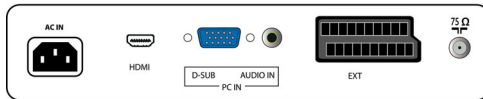

- Ekran Format Ayarları: 4:3, Altyazı Büyütme, Süper Büyütme, Geniş Ekran, 14:9 zoom, 16:9 zoom
- Uzaktan kumanda tipi: C19335016/01B
- Teletext: 1000 sayfa Akıllı Metin

Ses

- Çıkış gücü (RMS): 2 x 3W
- Ses Sistemi: Mono, Nicam Stereo, Stereo
- Ses Geliştirme: Incredible Surround

Bağlantı

- AV 1: Sol/Sağ Ses girişi, CVBS girişi, S-Video
- AV 2: Sol/Sağ Ses girişi, YPbPr
- Scart sayısı: 1
- AV 3: HDMI
- Ext 1 Scart: CVBS girişi/çıkışı, RGB
- Diğer bağlantılar: Kulaklık çıkışı, PC Ses girişi, VGA PC Girişi

Güç

- Şebeke elektrliği: 90-240 VAC, 50/60 Hz
- Ortam sıcaklığı: 5 °C - 40 °C
- Güç tüketimi: 55 W
- Bekleme modunda güç tüketimi: < 1 W

Aksesuarlar

- Birlikte verilen aksesuarlar: Masa üstü stand, Güç kablosu, Hızlı başlangıç kılavuzu, Kullanım Kılavuzu, Kayıt kartı, Garanti belgesi, Uzaktan Kumanda, Uzaktan kumanda pilleri

Boyutlar

- Set Genişliği: 490,2 mm
- Set Yüksekliği: 369 mm
- Set Derinliği: 76,5 mm
- Ürün ağırlığı: 5,41 kg
- Set genişliği (stant ile): 490.2 mm
- Set yüksekliği (stant ile): 407.1 mm
- Set derinliği (stant ile): 218 mm
- Ürün ağırlığı (+stant): 6.71 kg
- Kutu genişliği: 541 mm
- Kutu yüksekliği: 475 mm
- Kutu derinliği: 185 mm
- Ambalajla birlikte Ağırlık: 8,12 kg
- Duvara montaja uyumlu: 100 x 100 mm

Yayın tarihi 2023-07-12

Sürüm: 7.1.22

EAN: 87 12581 31988 5

© 2023 Koninklijke Philips N.V.
Tüm hakları saklıdır.

Teknik özellikler üzerinde önceden haber vermeden değişiklik yapılabilir. Ticari markalar, Koninklijke Philips N.V. şirketi veya ilgili kuruluşlara aittir.

www.philips.com