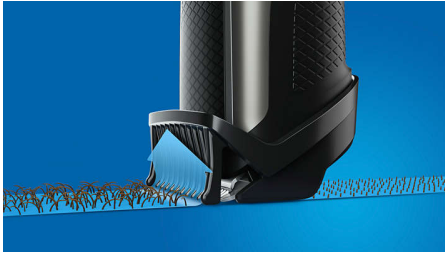

## Sistem Lift & Trim PRO

Barba scurtă nu are nicio șansă. Sistemul Lift&Trim Pro prinde toate firele de păr lipite de piele și le ridică la lame pentru a le tăia precis, fiind totodată un aparat de tuns ideal și pentru bărbile lungi.