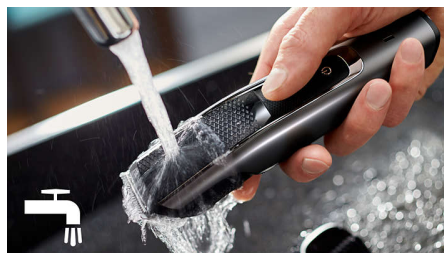

## 100 % rezistent la apă

Fiind 100 % rezistent la apă, aparatul de tuns barba poate fi clătit sub jet de apă pentru o curățare temeinică și ușoară.