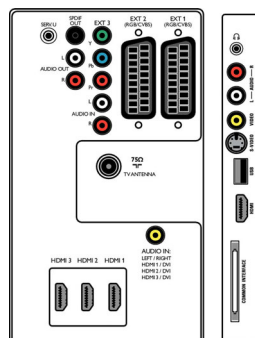

Anschlüsse

- EasyLink (HDMI-CEC): System-Start, System Standby-Modus
- Vordere/seitliche Anschlüsse: HDMI V1.3, S-Video-Eingang, FBAS-Eingang, Linker/rechter Audio-Eingang, Kopfhörerausgang, USB
- Ext 1 Scart: Audio links/rechts, FBAS-Ein-/Ausgang, RGB
- Ext 2 Scart: Audio links/rechts, FBAS-Ein-/Ausgang, RGB
- Weitere Anschlüsse: Analoges L/R Audioausgang, PC-Audio-Eingang, SP-DIF-Ausgang (koaxial), Common Interface
- Ext 3: YPbPr, Linker/rechter Audio-Eingang
- Ext 4: HDMI V1.3

- Ext 5: HDMI V1.3
- Ext 6: HDMI V1.3

Power

- Netzstrom: 220 bis 240 V, 50/60 Hz
- Umgebungstemperatur: 5 °C bis 35 °C
- Stromverbrauch: 140 W
- Standby-Stromverbrauch: 0,15 W

Zubehör

- Mitgeliefertes Zubehör: Tischfuß, Netzkabel, Kurzanleitung, Bedienungsanleitung, Garantiezertifikat, Fernbedienung, Batterien für Fernbedienung

Abmessungen

- Gerätebreite: 819 mm
- Gerätehöhe: 518 mm
- Gerätetiefe: 95 mm
- Produktgewicht: 13 kg
- Gerätebreite (inkl. Fuß): 819 mm
- Gerätehöhe (inkl. Fuß): 579 mm
- Gerätetiefe (inkl. Fuß): 220 mm
- Produktgewicht (inkl. Standfuß): 16 kg
- Verpackungsbreite: 918 mm
- Verpackungshöhe: 629 mm
- Verpackungstiefe: 255 mm
- Gewicht (inkl. Verpackung): 19 kg
- Kompatible Wandhalterung: 200 x 300 mm

Ausstellungsdatum
2023-07-11

Version: 4.0.18

EAN: 87 12581 37074 9

© 2023 Koninklijke Philips N.V.
Alle Rechte vorbehalten.

Technische Daten können ohne vorherige Ankündigung geändert werden. Die Marken sind Eigentum von Koninklijke Philips N.V. oder der jeweiligen Firmen.

www.philips.com