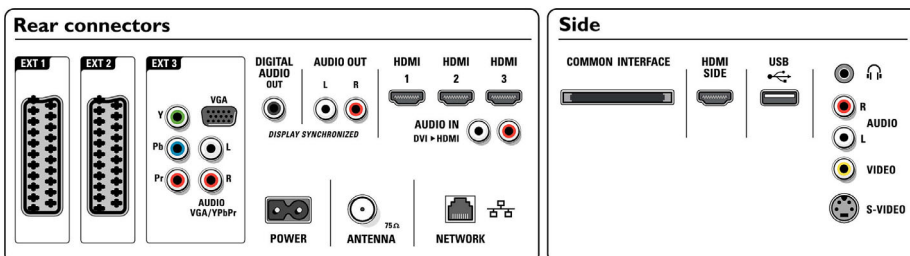

Anschlüsse

- EasyLink (HDMI-CEC): System-Start, System-Audiosteuerung, System Standby-Modus
- Vordere/seitliche Anschlüsse: HDMI V1.3, S-Video-Eingang, FBAS-Eingang, Linker/rechter Audio-Eingang, Kopfhörerausgang, USB
- Ext 1 Scart: Audio links/rechts, FBAS-Eingang, RGB
- Ext 2 Scart: Audio links/rechts, FBAS-Eingang, RGB
- Weitere Anschlüsse: Analog L/R Audioausgang, SP-DIF-Ausgang (koaxial), Common Interface
- PC-Netzwerkverbindung: DLNA 1.0-zertifiziert
- Ext 3: YPbPr, Linker/rechter Audio-Eingang, VGA-PC-Eingang
- Ext 4: HDMI V1.3
- Ext 5: HDMI V1.3
- Ext 6: HDMI V1.3

Power

- Netzstrom: 220 bis 240 VAC +/- 10 %
- Umgebungstemperatur: 5 °C bis 35 °C
- Standby-Stromverbrauch: 0,15 W
- Strom (Energiesparmodus): 153 W
- Leistung (IEC 62087, Edition 2): 201 W

Zubehör

- Mitgeliefertes Zubehör: Tischfuß, Antennenkabel, Netzkabel, Kurzanleitung, Bedienungsanleitung, Garantiezertifikat, Fernbedienung, Batterien für Fernbedienung

Abmessungen

- Gerätebreite: 1027 mm
- Gerätehöhe: 627 mm
- Gerätetiefe: 108 mm
- Produktgewicht: 27,6 kg
- Gerätehöhe (inkl. Fuß): 698 mm
- Gerätetiefe (inkl. Fuß): 265 mm
- Produktgewicht (inkl. Standfuß): 30,8 kg
- Verpackungsbreite: 1142 mm
- Verpackungshöhe: 906 mm
- Verpackungstiefe: 320 mm
- Gewicht (inkl. Verpackung): 40 kg
- Breite des Standfußes: 590 mm
- Kompatible Wandhalterung: 300 x 300 mm

Ausstellungsdatum
2023-07-11

Version: 8.0.8

EAN: 87 12581 42585 2

© 2023 Koninklijke Philips N.V.
Alle Rechte vorbehalten.

Technische Daten können ohne vorherige Ankündigung geändert werden. Die Marken sind Eigentum von Koninklijke Philips N.V. oder der jeweiligen Firmen.

www.philips.com

* DVB-T, nur in ausgewählten Ländern möglich
* DVB-T MPEG4 nur in Frankreich, Spanien, Dänemark, Norwegen, Finnland, Schweden. DVB-C MPEG4 nur bei ausgewählten Anbietern: Dänemark, Norwegen, Finnland, Schweden. Aktuelle Informationen erhalten Sie auf dem Typenschild Ihres Fernsehers oder unter www.philips.com/support unter der entsprechenden Typennummer.