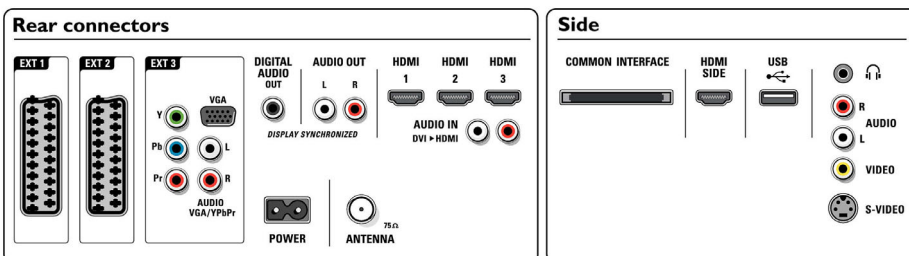

Lautsprecher

- Integrierte Lautsprecher: 2

Anschlüsse

- EasyLink (HDMI-CEC): System-Start, System-Audiosteuerung, System Standby-Modus
- Vordere/seitliche Anschlüsse: HDMI V1.3, S-Video-Eingang, FBAS-Eingang, Linker/rechter Audio-Eingang, Kopfhörerausgang, USB
- Ext 1 Scart: Audio links/rechts, FBAS-Eingang, RGB
- Ext 2 Scart: Audio links/rechts, FBAS-Eingang, RGB
- Weitere Anschlüsse: Analog L/R Audioausgang, SP-DIF-Ausgang (koaxial), Common Interface
- Ext 3: YPbPr, Linker/rechter Audio-Eingang, VGA-PC-Eingang
- Ext 4: HDMI V1.3
- Ext 5: HDMI V1.3
- Ext 6: HDMI V1.3

Power

- Netzstrom: 220 bis 240 VAC +/- 10 %
- Umgebungstemperatur: 5 °C bis 35 °C
- Stromverbrauch: 206 W
- Standby-Stromverbrauch: 0,15 W
- Strom (Energiesparmodus): 150 W

Zubehör

- Mitgeliefertes Zubehör: Netzkabel, Kurzanleitung, Bedienungsanleitung, Garantiezertifikat, Fernbedienung, Batterien für Fernbedienung

Abmessungen

- Gerätebreite: 1046 mm
- Gerätehöhe: 644 mm
- Gerätetiefe: 88 mm
- Produktgewicht: 21 kg
- Gerätehöhe (inkl. Fuß): 716 mm
- Gerätetiefe (inkl. Fuß): 262 mm
- Produktgewicht (inkl. Standfuß): 25.5 kg
- Verpackungsbreite: 1151 mm
- Verpackungshöhe: 793 mm
- Verpackungstiefe: 333 mm
- Gewicht (inkl. Verpackung): 42 kg
- Kompatible Wandhalterung: 400 x 400 mm

Ausstellungsdatum
2023-07-11

Version: 6.0.18

EAN: 87 12581 38881 2

© 2023 Koninklijke Philips N.V.
Alle Rechte vorbehalten.

Technische Daten können ohne vorherige Ankündigung geändert werden. Die Marken sind Eigentum von Koninklijke Philips N.V. oder der jeweiligen Firmen.

www.philips.com