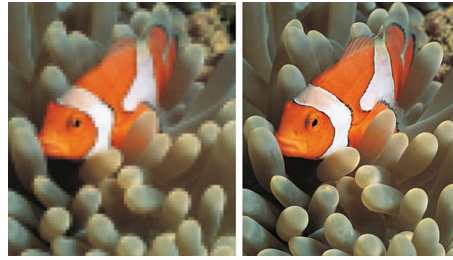

Pixel Plus 2 HD

Pixel Plus 2 HD bietet eine unschlagbare Kombination aus optimaler Schärfe, natürlichem Detailkontrast, besserer Tiefenwirkung, leuchtenden Farben und fließenden, natürlichen Bewegungen bei Standard- und HDTV-Fernsehern sowie Multimediageräten. Da jedes Pixel in einem eingehenden Bild besser auf die benachbarten Pixel abgestimmt wird, wirkt das Bild auch weitaus natürlicher. Artefakte in komprimierten Multimediadaten werden erkannt und minimiert, wodurch das Bild klar und gestochen scharf ist. Die digitale Rauschminderung sorgt für saubere und trotzdem gestochen scharfe Bilder.

5 ms Reaktionszeit

Die Reaktionszeit misst die Reaktionszeit auf Signalwechsel in Millisekunden. Eine kürzere Reaktionszeit ist besser, da sie sichtbare Bildartefakte verhindert, die den Bildeindruck beim Betrachten von bewegten Bildern und Objekten stören würden. Dieses LCD-Panel verfügt über eine Reaktionszeit von 5 ms, somit können Sie am LCD-TV auch rasche Bildwechsel verfolgen.

Digital Natural Motion

Philips hat Digital Natural Motion entwickelt, um ruckartige Bildbewegungen zu unterbinden. Digital Natural Motion taxiert Bewegungen im Bild und korrigiert ruckartige Bewegungen sowohl bei Fernsehübertragungen als auch bei Filmmaterial (z. B. DVD). Genießen Sie eine höhere Form des Fernsehens dank fließender Bewegungen und ausgezeichneter Bildschärfe.

Farben und Kontrast

Lebhafte und natürliche Bilder durch fortschrittlichste Farboptimierung. Die 3 Farbkanäle (RGB) werden mittels einer 10-Bit-RGB-Verarbeitungstechnologie optimiert, die insgesamt 28,9 Milliarden Farben liefert. Sie erzeugt lebhaftere Farben und gleichzeitig exzellente Bildschärfe bei ausgezeichnetem Schwarzwert und exakter Wiedergabe von dunklen Schattierungen und Farben. Das Ergebnis ist ein helles, naturgetreues Bild mit hohem Kontrast und lebhaften Farben.

Incredible Surround-Subwoofer

Incredible Surround ist eine Audiatechnologie von Philips, die das Klangfeld deutlich vergrößert und Sie in den Sound eintauchen lässt. Incredible Surround verwendet modernste elektronische Phasenverschiebung und mischt linke und rechte Soundkanäle, um die virtuelle Entfernung zwischen beiden Lautsprechern zu vergrößern. Diese Spreizung verbessert den Stereo-Effekt ganz erheblich und erzeugt eine natürlichere Klangdimension. Incredible Surround mit integriertem Subwoofer gibt Ihnen jetzt die Möglichkeit, durch Einsatz eines integrierten Subwoofers kompletten Surround Sound mit tieferem, bassstärkerem und breiterem Klang zu erleben.

BBE

BBE High Definition-Sound ist die Kerntechnologie zur Klangoptimierung (lizenziert von BBE Sound), die eine wirklichkeitsgetreue Musikwiedergabe und eine hohe Sprachverständlichkeit mit intensiven und deutlichen Vokalen ermöglicht.

Drehbarer Standfuß