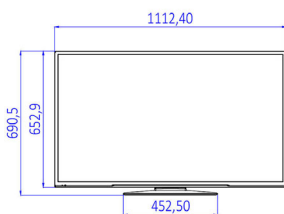

- Unterstützte Musikformate: MP3, AAC, WAV, WMA (v2 bis v9.2)
- Unterstützte Untertitelformate: SRT, SSA SUB, ASS, SMI, TXT
- Unterstützte Bildformate: BMP, JPG, PNG
- Unterstützte Videoauflösung bei USB: bis zu 1.920 x 1.080 p bei 30 Hz
- Multimedia-Anschlüsse: USB

Audio

- Soundausgabeleistung: 16 (2 x 8) W
- Lautsprecher: 2.0, Nach unten gerichtet
- Audiofunktionen: Equalizer, Balance, AVL, Incredible Surround, Dynamischer Bass

Leistung

- Netzstrom: 220 bis 240 V, 50 bis 60 Hz
- Umgebungstemperatur: 5 °C bis 45 °C
- Standby-Stromverbrauch: $\leq 0,3\text{ W}$
- Energieeffizienzklasse: A++
- Stromversorgung mit EU-Energie-Label: 49 W
- Energiesparfunktionen: Eco-Modus
- Jährlicher Energieverbrauch: 71 kWh

Zubehör

- Inklusive: Fernbedienung 22AV1407A/12, 2 x AAA-Batterien, Tischfuß, Garantiekarte, Broschüre zu rechtlichen und Sicherheitsinformationen
- Optional: Konfiguration RC 22AV9573A

Seitliche Anschlüsse

- CI-Steckplatz: CI+ 1.3
- Kopfhörerausgang: Mini-Buchse
- USB1: USB 2.0
- AV-Eingang: CVBS + L/R (Cinch)

Rückseitige Anschlüsse

- Scart: FBAS, RGB, SVHS
- Antenne: IEC-75
- HDMI1: HDMI 1.4, ARC
- Digitaler Audio-Ausgang: Koaxial (SPDIF)
- VGA-Eingang: D-Sub, 15-polig
- HDMI2: HDMI 1.4

bessere Anschlussmöglichkeiten

- EasyLink (HDMI CEC): System-Start, System-Standby

Ausstellungsdatum
2024-01-10

Version: 1.0.1

EAN: 87 18863 00934 5

© 2024 Koninklijke Philips N.V.
Alle Rechte vorbehalten.

Technische Daten können ohne vorherige Ankündigung geändert werden. Die Marken sind Eigentum von Koninklijke Philips N.V. oder der jeweiligen Firmen.

www.philips.com

Design

- Farbe: Schwarz

Abmessungen

- Gerätebreite: 1.112 mm
- Gerätehöhe: 653 mm
- Gerätetiefe: 60/91 mm
- Produktgewicht: 10,5 kg
- Gerätebreite (inkl. Fuß): 1112 mm
- Gerätehöhe (inkl. Fuß): 691 mm
- Gerätetiefe (inkl. Fuß): 220 mm
- Produktgewicht (inkl. Standfuß): 11,4 kg
- Kompatible Wandhalterung: M6, 200 x 200 mm

* Die Verfügbarkeit der Funktionen ist von der durch den Systemintegrator gewählten Implementierung abhängig.
* Durchschnittlicher Stromverbrauch bei Betrieb entsprechend IEC62087 Ed. 2. Der tatsächliche Energieverbrauch hängt davon ab, wie der Fernseher verwendet wird.
* Einige Komponenten dieses Fernsehers, bei denen technologisch keine Alternative besteht, enthalten Blei. Dies entspricht der geltenden Ausnahmeregelung der RoHS-Richtlinie.