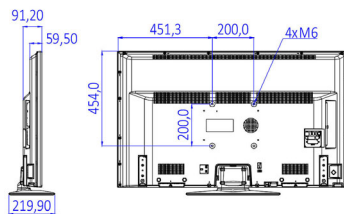

- Unterstützte Musikformate: MP3, AAC, WAV, WMA (v2 bis v9.2)
- Unterstützte Untertitelformate: SRT, SSA SUB, ASS, SMI, TXT
- Unterstützte Bildformate: BMP, JPG, PNG
- Unterstützte Videoauflösung bei USB: bis zu 1.920 x 1.080 p bei 30 Hz
- Multimedia-Anschlüsse: USB

Audio

- Soundausgabeleistung: 16 (2 x 8) W
- Lautsprecher: 2.0, Nach unten gerichtet
- Audiofunktionen: Equalizer, Balance, AVL, Incredible Surround, Dynamischer Bass

Leistung

- Netzstrom: 220 bis 240 V, 50 bis 60 Hz
- Umgebungstemperatur: 5 °C bis 45 °C
- Standby-Stromverbrauch: $\leq 0,3\text{ W}$
- Energieeffizienzklasse: A++
- Stromversorgung mit EU-Energie-Label: 49 W
- Energiesparfunktionen: Eco-Modus
- Jährlicher Energieverbrauch: 71 kWh

Zubehör

- Inklusive: Fernbedienung 22AV1407A/12, 2 x AAA-Batterien, Tischfuß, Garantiekarte, Broschüre zu rechtlichen und Sicherheitsinformationen
- Optional: Konfiguration RC 22AV9573A

Seitliche Anschlüsse

- CI-Steckplatz: CI+ 1.3
- Kopfhörerausgang: Mini-Buchse
- USB1: USB 2.0
- AV-Eingang: CVBS + L/R (Cinch)

Rückseitige Anschlüsse

- Scart: FBAS, RGB, SVHS
- Antenne: IEC-75
- HDMI1: HDMI 1.4, ARC
- Digitaler Audio-Ausgang: Koaxial (SPDIF)
- VGA-Eingang: D-Sub, 15-polig
- HDMI2: HDMI 1.4

bessere Anschlussmöglichkeiten

- EasyLink (HDMI CEC): System-Start, System-Standby

Ausstellungsdatum
2024-01-10

Version: 1.0.1

EAN: 87 18863 00934 5

© 2024 Koninklijke Philips N.V.
Alle Rechte vorbehalten.

Technische Daten können ohne vorherige Ankündigung geändert werden. Die Marken sind Eigentum von Koninklijke Philips N.V. oder der jeweiligen Firmen.

www.philips.com

Design

- Farbe: Schwarz

Abmessungen

- Gerätebreite: 1.112 mm
- Gerätehöhe: 653 mm
- Gerätetiefe: 60/91 mm
- Produktgewicht: 10,5 kg
- Gerätebreite (inkl. Fuß): 1112 mm
- Gerätehöhe (inkl. Fuß): 691 mm
- Gerätetiefe (inkl. Fuß): 220 mm
- Produktgewicht (inkl. Standfuß): 11,4 kg
- Kompatible Wandhalterung: M6, 200 x 200 mm

* Die Verfügbarkeit der Funktionen ist von der durch den Systemintegrator gewählten Implementierung abhängig.
* Durchschnittlicher Stromverbrauch bei Betrieb entsprechend IEC62087 Ed. 2. Der tatsächliche Energieverbrauch hängt davon ab, wie der Fernseher verwendet wird.
* Einige Komponenten dieses Fernsehers, bei denen technologisch keine Alternative besteht, enthalten Blei. Dies entspricht der geltenden Ausnahmeregelung der RoHS-Richtlinie.