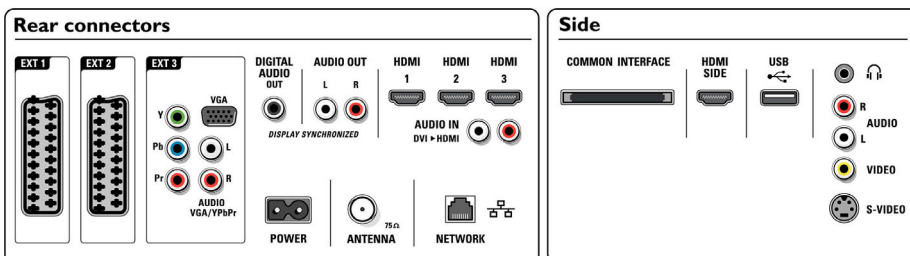

Anschlüsse

- EasyLink (HDMI-CEC): System-Start, System-Audiosteuerung, System Standby-Modus
- Vordere/seitliche Anschlüsse: HDMI V1.3, S-Video-Eingang, FBAS-Eingang, Linker/rechter Audio-Eingang, Kopfhöerausgang, USB

- Ext 1 Scart: Audio links/rechts, FBAS-Eingang, RGB
- Ext 2 Scart: Audio links/rechts, FBAS-Eingang, RGB
- Weitere Anschlüsse: Analoger L/R Audioausgang, SP-DIF-Ausgang (koaxial), Common Interface
- PC-Netzwerkverbindung: DLNA 1.0-zertifiziert
- Ext 3: YPbPr, Linker/rechter Audio-Eingang, VGA-PC-Eingang
- Ext 4: HDMI V1.3
- Ext 5: HDMI V1.3
- Ext 6: HDMI V1.3

Power

- Netzstrom: 220 bis 240 VAC +/- 10 %
- Umgebungstemperatur: 5 °C bis 35 °C
- Stromverbrauch: 206 W
- Standby-Stromverbrauch: 0,15 W
- Strom (Energiesparmodus): 150 W

Zubehör

- Mitgeliefertes Zubehör: Antennenkabel, Netzkabel, Kurzanleitung, Bedienungsanleitung, Garantiezertifikat, Fernbedienung, Batterien für Fernbedienung

Abmessungen

- Gerätebreite: 1054 mm
- Gerätehöhe: 658 mm
- Gerätetiefe: 100 mm
- Produktgewicht: 22,7 kg
- Gerätehöhe (inkl. Fuß): 731 mm
- Gerätetiefe (inkl. Fuß): 265 mm
- Produktgewicht (inkl. Standfuß): 27,2 kg
- Verpackungsbreite: 1163 mm
- Verpackungshöhe: 813 mm
- Verpackungstiefe: 320 mm
- Gewicht (inkl. Verpackung): 39 kg
- Breite des Standfußes: 590 mm
- Kompatible Wandhalterung: 300 x 300 mm

Ausstellungsdatum
2023-07-11

Version: 4.0.8

EAN: 87 12581 36565 3

© 2023 Koninklijke Philips N.V.
Alle Rechte vorbehalten.

Technische Daten können ohne vorherige Ankündigung geändert werden. Die Marken sind Eigentum von Koninklijke Philips N.V. oder der jeweiligen Firmen.

www.philips.com