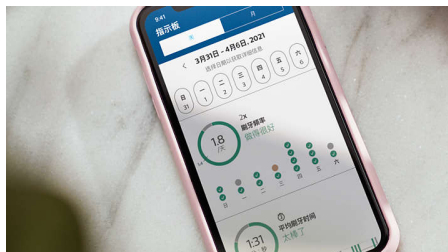

我們的 W3 Premium White 刷頭帶來您可看到和感受到的深層清潔和亮白。可去除比手動牙刷多達 10 倍的牙菌膜。

頂級刷牙體驗

我們的 DiamondClean 9000 擁有矚目設計，締造適合您風格且符合人體工學的非凡刷牙體驗。纖巧的旅行收藏盒採用互補色配色，隨時隨地伴您左右。

先進 Sonicare 技術

強力的聲波震動技術，每分鐘震動 62,000 次，能在牙縫中和牙齦線上激起去除牙菌膜的泡沫。可去除比手動牙刷多達 10 倍的牙菌膜。

4 個模式，3 段牙刷力度

可選擇 4 種刷牙模式：清潔模式讓您的日常清潔更徹底，亮白+可令笑容更燦爛，牙齦健康則可輕柔地沿著牙齦邊緣有效地**清潔，深層清潔+徹底深層清潔。3 段力度設定，從低至高，讓您提升效能或更可護敏感受牙齦。刷頭保持牙齒潔淨，帶來更亮麗的笑容。

Sonicare 應用程式

DiamondClean 9000 在定期牙科檢查之間提供您所需要的指引，助您改善及保持健康的刷牙習慣。內置智能感應器會在您用力過度時通知您，而將刷牙體驗連接到 Sonicare 應用程式，即可透過個人化的進度報告保持狀態，了解您在一段時間內的改善程度。