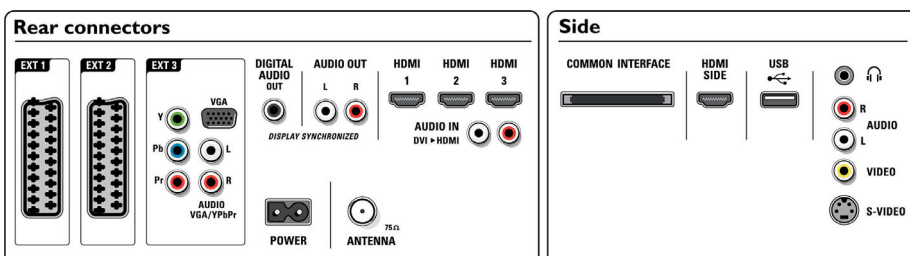

Lautsprecher

- Integrierte Lautsprecher: 2

Anschlüsse

- EasyLink (HDMI-CEC): System-Start, System-Audiosteuerung, System Standby-Modus
- Vordere/seitliche Anschlüsse: HDMI V1.3, S-Video-Eingang, FBAS-Eingang, Linker/rechter Audio-Eingang, Kopfhörerausgang, USB
- Ext 1 Scart: Audio links/rechts, FBAS-Eingang, RGB
- Ext 2 Scart: Audio links/rechts, FBAS-Eingang, RGB
- Weitere Anschlüsse: Analog L/R Audioausgang, SP-DIF-Ausgang (koaxial), Common Interface
- Ext 3: YPbPr, Linker/rechter Audio-Eingang, VGA-PC-Eingang
- Ext 4: HDMI V1.3
- Ext 5: HDMI V1.3
- Ext 6: HDMI V1.3

Power

- Netzstrom: 220 bis 240 VAC +/- 10 %
- Umgebungstemperatur: 5 °C bis 35 °C
- Stromverbrauch: 206 W
- Standby-Stromverbrauch: 0,15 W
- Strom (Energiesparmodus): 150 W

Zubehör

- Mitgeliefertes Zubehör: Netzkabel, Kurzanleitung, Bedienungsanleitung, Garantiezertifikat, Fernbedienung, Batterien für Fernbedienung

Abmessungen

- Gerätebreite: 1046 mm
- Gerätehöhe: 644 mm
- Gerätetiefe: 88 mm
- Produktgewicht: 21 kg
- Gerätehöhe (inkl. Fuß): 716 mm
- Gerätetiefe (inkl. Fuß): 262 mm
- Produktgewicht (inkl. Standfuß): 25.5 kg
- Verpackungsbreite: 1151 mm
- Verpackungshöhe: 793 mm
- Verpackungstiefe: 333 mm
- Gewicht (inkl. Verpackung): 42 kg
- Kompatible Wandhalterung: 400 x 400 mm

Ausstellungsdatum
2023-07-11

Version: 6.0.18

EAN: 87 12581 38881 2

© 2023 Koninklijke Philips N.V.
Alle Rechte vorbehalten.

Technische Daten können ohne vorherige Ankündigung geändert werden. Die Marken sind Eigentum von Koninklijke Philips N.V. oder der jeweiligen Firmen.

www.philips.com