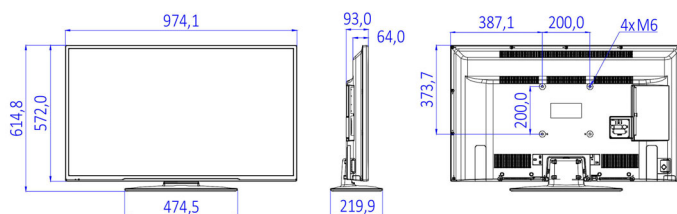

## Abmessungen

- Gerätebreite: 974 mm
- Gerätehöhe: 572 mm
- Gerätetiefe: 64/93 mm
- Produktgewicht: 8,4 kg
- Gerätebreite (inkl. Fuß): 974 mm
- Gerätehöhe (inkl. Fuß): 615 mm
- Gerätetiefe (inkl. Fuß): 220 mm
- Produktgewicht (inkl. Standfuß): 9,3 kg
- Kompatible Wandhalterung: M6, 200 x 200 mm