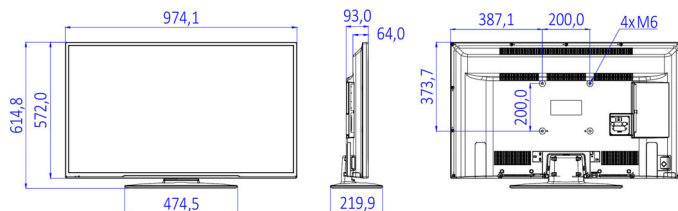

Daten

Bild/Anzeige

- Bildformat: 16:9
- Bildschirmgröße diagonal (Zoll): 43 Zoll
- Bildschirmgröße diagonal (cm): 108 cm
- Anzeige: Full HD, LED
- Auflösung des Displays: 1.920 x 1.080p
- Helligkeit: 300 cd/m²
- Betrachtungswinkel: 178 ° (H)/178 ° (V)

bessere Anschlussmöglichkeiten

- EasyLink (HDMI CEC): System-Start, System-Standby

Design

- Farbe: Schwarz

Abmessungen

- Gerätebreite: 974 mm
- Gerätehöhe: 572 mm
- Gerätetiefe: 64/93 mm
- Produktgewicht: 8,4 kg
- Gerätebreite (inkl. Fuß): 974 mm
- Gerätehöhe (inkl. Fuß): 615 mm
- Gerätetiefe (inkl. Fuß): 220 mm
- Produktgewicht (inkl. Standfuß): 9,3 kg
- Kompatible Wandhalterung: M6, 200 x 200 mm