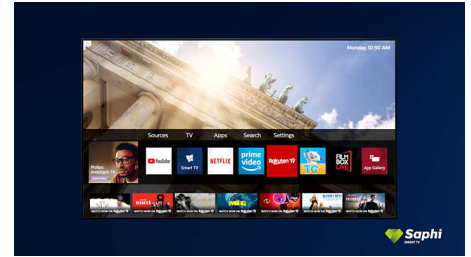

### SAPHI

SAPHI ist ein schnelles, intuitives Betriebssystem, mit dem die Verwendung Ihres Philips Smart TV ein ganz besonderes Erlebnis wird. Genießen Sie hervorragende Bildqualität und erhalten Sie mit einem Klick Zugriff auf eine klare Menüführung. Bedienen Sie Ihren Fernseher mit Leichtigkeit und navigieren Sie schnell zu den beliebtesten Philips Smart TV-Apps wie YouTube, Netflix und viele mehr.