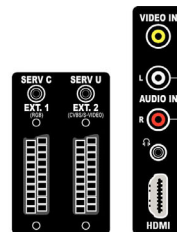

Ton

- Equalizer: 7-Band
- Ausgangsleistung (RMS): 20 W
- Soundsystem: Stereo, BBE
- Verbesserung der Soundqualität: Automatischer Lautstärkepegel, Incredible Surround, Dynamic Bass Enhancement

Lautsprecher

- Integrierte Lautsprecher: 2

Anschlüsse

- Anzahl Scartanschlüsse: 2
- Ext 1 Scart: Audio links/rechts, FBAS-Ein-/Ausgang, RGB
- Ext 2 Scart: Audio links/rechts, FBAS-Ein-/Ausgang, S-Video-Eingang
- Weitere Anschlüsse: Kopfhörerausgang, Common Interface
- Ext 3: HDMI V1.3, FBAS-Eingang, Linker/rechter Audio-Eingang
- Ext 4: YPbPr, S-Video-Eingang, Linker/rechter Audio-Eingang
- Ext 5: HDMI V1.3
- Ext 6: HDMI V1.3

Leistung

- Netzstrom: 220 bis 240 V, 50/60 Hz
- Umgebungstemperatur: 5 °C bis 40 °C
- Stromverbrauch: 185 W
- Standby-Stromverbrauch: ≤ 1 W

Zubehör

- Mitgeliefertes Zubehör: Standfuß, Netzkabel, Kurzanleitung, Bedienungsanleitung, Registrierungskarte, Garantiezertifikat, Fernbedienung, Batterien für Fernbedienung

Abmessungen

- Gerätebreite: 1289 mm
- Gerätehöhe: 835 mm
- Gerätetiefe: 124 mm
- Produktgewicht: 39 kg
- Gerätebreite (inkl. Fuß): 1289 mm
- Gerätehöhe (inkl. Fuß): 901 mm
- Gerätetiefe (inkl. Fuß): 325 mm
- Produktgewicht (inkl. Standfuß): 49 kg
- Verpackungsbreite: 1385 mm
- Verpackungshöhe: 927 mm
- Verpackungstiefe: 277 mm
- Gewicht (inkl. Verpackung): 54 kg
- Kompatible Wandhalterung: 600 x 400 mm

Ausstellungsdatum
2024-04-08

Version: 4.0.6

EAN: 87 12581 35364 3

© 2024 Koninklijke Philips N.V.
Alle Rechte vorbehalten.

Technische Daten können ohne vorherige Ankündigung geändert werden. Die Marken sind Eigentum von Koninklijke Philips N.V. oder der jeweiligen Firmen.

www.philips.com