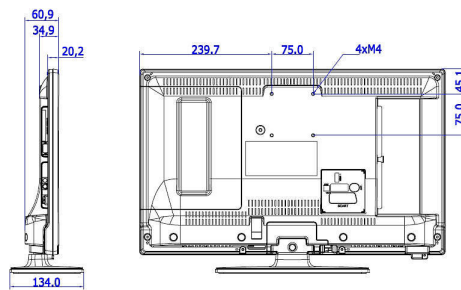

- Bildformat: 16:9
- Bildschirmgröße diagonal (Zoll): 24 Zoll
- Bildschirmgröße diagonal (cm): 60 cm
- Anzeige: LED HD TV
- Auflösung des Displays: 1.366 x 768 p
- Helligkeit: 220 cd/m²
- Betrachtungswinkel: 176 ° (H)/176 ° (V)

bessere Anschlussmöglichkeiten

- EasyLink (HDMI CEC): System-Start, System-Standby

Design

- Farbe: Schwarz

Abmessungen

- Gerätebreite: 554 mm
- Gerätehöhe: 336 mm
- Gerätetiefe: 35/61 mm
- Produktgewicht: 3,3 kg
- Gerätebreite (inkl. Fuß): 554 mm
- Gerätehöhe (inkl. Fuß): 371 mm
- Gerätetiefe (inkl. Fuß): 134 mm
- Produktgewicht (inkl. Standfuß): 3,5 kg
- Kompatible Wandhalterung: M4, 75 x 75 mm