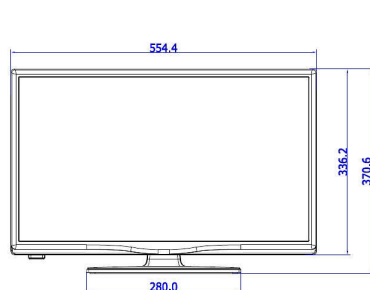

- Bildformat: 16:9
- Bildschirmgröße diagonal (Zoll): 24 Zoll
- Bildschirmgröße diagonal (cm): 60 cm
- Anzeige: LED HD TV
- Auflösung des Displays: 1.366 x 768 p
- Helligkeit: 220 cd/m²
- Betrachtungswinkel: 176 ° (H)/176 ° (V)

bessere Anschlussmöglichkeiten

- EasyLink (HDMI CEC): System-Start, System-Standby

Design

- Farbe: Schwarz

Abmessungen

- Gerätebreite: 554 mm
- Gerätehöhe: 336 mm
- Gerätetiefe: 35/61 mm
- Produktgewicht: 3,3 kg
- Gerätebreite (inkl. Fuß): 554 mm
- Gerätehöhe (inkl. Fuß): 371 mm
- Gerätetiefe (inkl. Fuß): 134 mm
- Produktgewicht (inkl. Standfuß): 3,5 kg
- Kompatible Wandhalterung: M4, 75 x 75 mm