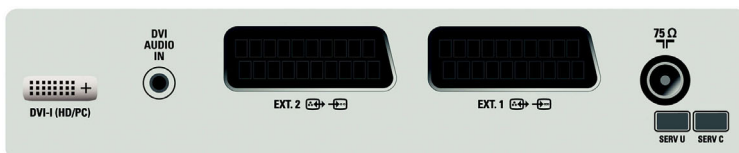

Ton

- Equalizer: 5-Band
- Ausgangsleistung (RMS): 2 x 15 W RMS
- Soundsystem: Virtual Dolby Surround, Stereo
- Verbesserung der Soundqualität: Dynamic Bass Enhancement

Lautsprecher

- Integrierte Lautsprecher: 2

Anschlüsse

- Anzahl Scartanschlüsse: 2
- AV 3: DVI-I mit HDCP, Audioeingangs-Buchsenanschluss 3,5 mm
- Vordere/seitliche Anschlüsse: FBAS-Eingang, Kopfhörerausgang, S-Video-Eingang, Linker/rechter Audio-Eingang
- Ext 1 Scart: Audio links/rechts, FBAS-Ein-/Ausgang, RGB
- Ext 2 Scart: FBAS-Ein-/Ausgang, S-Video-Eingang, Audio links/rechts
- Weitere Anschlüsse: Antenne IEC75

Power

- Umgebungstemperatur: 5 °C bis 40 °C
- Stromverbrauch: 120 W Normal Operation W
- Standby-Stromverbrauch: 1 W <

Zubehör

- Mitgeliefertes Zubehör: Netzkabel, Kurzanleitung, Registrierungskarte, Fernbedienung, Bedienungsanleitung, Batterien für Fernbedienung, Standfuß, DVI-I/YPbPr-Kabel

Abmessungen

- Gerätebreite: 924 mm
- Gerätehöhe: 511 mm
- Gerätetiefe: 118 mm
- Produktgewicht: 18,2 kg
- Verpackungsbreite: 1000 mm
- Verpackungshöhe: 690 mm
- Verpackungstiefe: 240 mm

- Gewicht (inkl. Verpackung): 22 kg
- Breite (mit Tischfuß): 924 mm
- Höhe (mit Tischfuß): 550 mm
- Tiefe (mit Tischfuß): 222 mm

Ausstellungsdatum
2023-07-11

Version: 6.0.12

EAN: 87 10895 89256 8

© 2023 Koninklijke Philips N.V.
Alle Rechte vorbehalten.

Technische Daten können ohne vorherige Ankündigung geändert werden. Die Marken sind Eigentum von Koninklijke Philips N.V. oder der jeweiligen Firmen.

www.philips.com