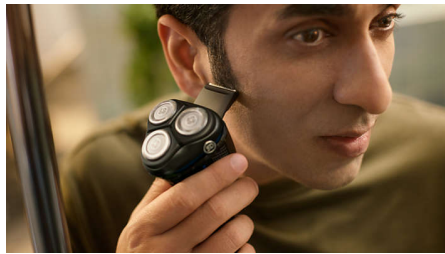

## 60 Minuten kabellos rasieren

In nur einer Stunde ist der langlebige Li-Ionen-Akku vollständig geladen und das Gerät kann für etwa 20 Rasuren verwendet werden. Sie haben es eilig? Eine 5-minütige Schnellladung bietet ausreichend Leistung für eine Rasur.

## Ausklappbarer Präzisionstrimmer

Mit dem ausklappbaren Präzisionstrimmer können Sie Schnurrbart und Koteletten präzise trimmen und definieren, um Ihren Look zu perfektionieren.