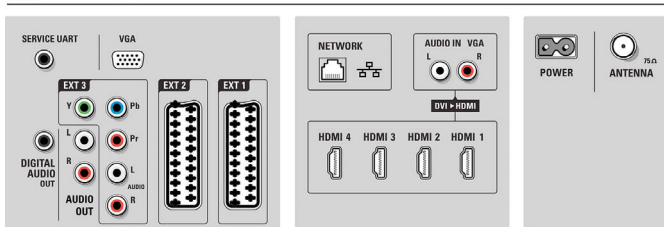

Power

- Netzstrom: 220 bis 240 VAC +/- 10 %
- Umgebungstemperatur: 5 °C bis 35 °C
- Standby-Stromverbrauch: $\leq 0,15\text{ W}$
- Energieverbrauch (normal): 92 W

Zubehör

- Mitgeliefertes Zubehör: Tischfuß, Antennenkabel, Netzkabel, Kurzanleitung, Garantiezertifikat, Fernbedienung, Batterien für Fernbedienung, Broschüre zu rechtlichen und Sicherheitsinformationen, Net TV-Broschüre
- Optionales Zubehör: Praktische Wandhalterung SQM6175, DVB-S-Modul PFS0001*

Abmessungen

- Gerätebreite: 987 mm
- Gerätehöhe: 630 mm
- Gerätetiefe: 89 mm
- Produktgewicht: 19,8 kg
- Gerätehöhe (inkl. Fuß): 698 mm
- Gerätetiefe (inkl. Fuß): 260 mm
- Produktgewicht (inkl. Standfuß): 22,6 kg
- Verpackungsbreite: 1200 mm
- Verpackungshöhe: 786 mm
- Verpackungstiefe: 333 mm
- Breite des Standfußes: 470 mm
- Kompatible Wandhalterung: 400 x 400 mm

Rear connectors

Side

Ausstellungsdatum
2023-07-11

Version: 7.6.11

EAN: 87 12581 48979 3

© 2023 Koninklijke Philips N.V.
Alle Rechte vorbehalten.

Technische Daten können ohne vorherige Ankündigung geändert werden. Die Marken sind Eigentum von Koninklijke Philips N.V. oder der jeweiligen Firmen.

www.philips.com

* 200 Hz Clear LCD kombiniert die fortschrittliche 100-Hz-Technologie mit der Scantechnologie der Hintergrundbeleuchtung (Arbeitszyklus 50%) und zeigt so 200 Bilder pro Sekunde an.
* 8-Tage-EPG, Service nicht in allen Ländern verfügbar
* DVB-T, nur in ausgewählten Ländern möglich
* DVB-C ist nur in ausgewählten Ländern und bei bestimmten Betreibern verfügbar. Aktuelle Informationen finden Sie auf dem Typenschild Ihres Fernsehers.
* Das Leistungsangebot für Net TV unterscheidet sich je nach Land und unterliegt den Nutzungsbedingungen.
* Optionales Philips DVB-S-Modul erforderlich (Artikelnr. PFS0001, nur in Deutschland, Österreich und der Schweiz erhältlich)