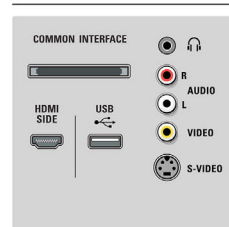

Side

Ausstellungsdatum
2023-07-11

Version: 7.6.11

EAN: 87 12581 48979 3

© 2023 Koninklijke Philips N.V.
Alle Rechte vorbehalten.

Technische Daten können ohne vorherige Ankündigung geändert werden. Die Marken sind Eigentum von Koninklijke Philips N.V. oder der jeweiligen Firmen.

www.philips.com

* 200 Hz Clear LCD kombiniert die fortschrittliche 100-Hz-Technologie mit der Scantechnologie der Hintergrundbeleuchtung (Arbeitszyklus 50%) und zeigt so 200 Bilder pro Sekunde an.
* 8-Tage-EPG, Service nicht in allen Ländern verfügbar
* DVB-T, nur in ausgewählten Ländern möglich
* DVB-C ist nur in ausgewählten Ländern und bei bestimmten Betreibern verfügbar. Aktuelle Informationen finden Sie auf dem Typenschild Ihres Fernsehers.
* Das Leistungsangebot für Net TV unterscheidet sich je nach Land und unterliegt den Nutzungsbedingungen.
* Optionales Philips DVB-S-Modul erforderlich (Artikelnr. PFS0001, nur in Deutschland, Österreich und der Schweiz erhältlich)