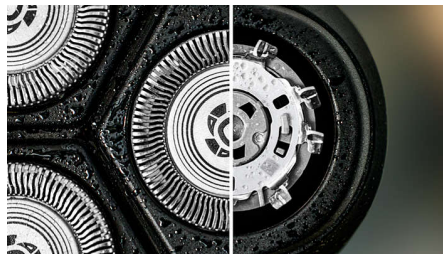

Rostfreies Rasiersystem

Unsere Rasierklingen aus hypoallergenem Chirurgenstahl verhindern eine Korrosion der Klingen, beugen Unreinheiten vor und schützen Ihre Haut.