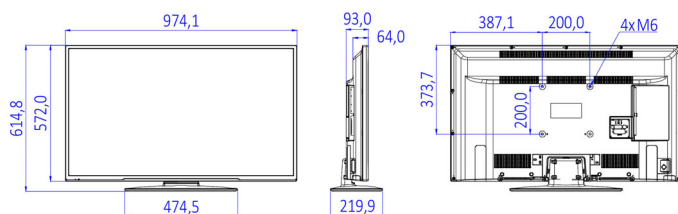

## Abmessungen

- Gerätebreite: 974 mm

- Gerätehöhe: 572 mm
- Gerätetiefe: 64/93 mm
- Produktgewicht: 8,4 kg
- Gerätebreite (inkl. Fuß): 974 mm
- Gerätehöhe (inkl. Fuß): 615 mm
- Gerätetiefe (inkl. Fuß): 220 mm
- Produktgewicht (inkl. Standfuß): 9,3 kg
- Kompatible Wandhalterung: M6, 200 x 200 mm