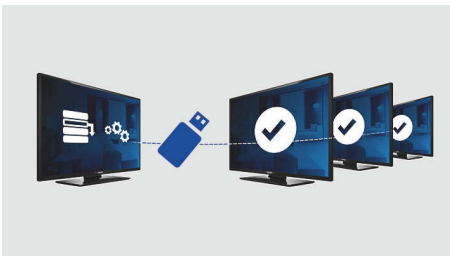

USB-Klonen

Bietet die Möglichkeit, alle Programm- und Sendereinstellungen eines Fernsehers einfach und in weniger als einer Minute auf andere Fernseher zu übertragen. Mit dieser Funktion

kann eine Übereinstimmung der Einstellungen verschiedener Fernseher garantiert werden, wodurch der Zeit- und Kostenaufwand für die Installation verkürzt wird.

Gefängnismodus

Um die Kommunikationsmöglichkeiten kontrollieren zu können, bietet dieser Hotel-Fernseher einen speziellen Gefängnismodus. Dieser erweiterte Sicherheitsmodus deaktiviert bestimmte Funktionen, die in Justizvollzugsanstalten nicht benötigt werden, wie z. B. Videotext, EPG, Untertitel und USB-Anschlüsse.