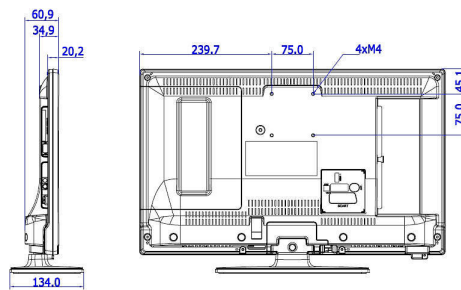

## Abmessungen

- Gerätebreite: 554 mm
- Gerätehöhe: 336 mm
- Gerätetiefe: 35/61 mm
- Produktgewicht: 3,3 kg
- Gerätebreite (inkl. Fuß): 554 mm
- Gerätehöhe (inkl. Fuß): 371 mm
- Gerätetiefe (inkl. Fuß): 134 mm
- Produktgewicht (inkl. Standfuß): 3,5 kg
- Kompatible Wandhalterung: M4, 75 x 75 mm