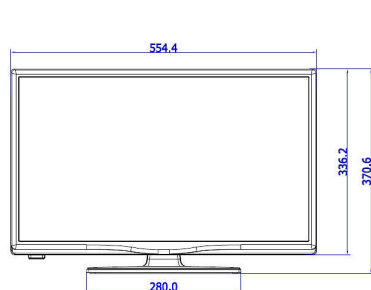

## Bild/Anzeige

- Bildformat: 16:9
- Bildschirmgröße diagonal (Zoll): 24 Zoll
- Bildschirmgröße diagonal (cm): 60 cm
- Anzeige: LED HD TV
- Auflösung des Displays: 1.366 x 768 p
- Helligkeit: 220 cd/m<sup>2</sup>
- Betrachtungswinkel: 176 ° (H)/176 ° (V)

## Abmessungen

- Gerätebreite: 554 mm
- Gerätehöhe: 336 mm
- Gerätetiefe: 35/61 mm
- Produktgewicht: 3,3 kg
- Gerätebreite (inkl. Fuß): 554 mm
- Gerätehöhe (inkl. Fuß): 371 mm
- Gerätetiefe (inkl. Fuß): 134 mm
- Produktgewicht (inkl. Standfuß): 3,5 kg
- Kompatible Wandhalterung: M4, 75 x 75 mm