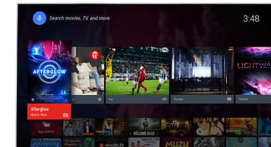

Fernsehinhalte

Gehen Sie mit dem Google Play Store und der Philips App Gallery über das traditionelle TV-Programm hinaus. Erleben Sie endlose Filme, TV, Musik, Apps und Spiele online.

Quad Core und Android