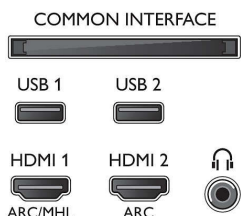

Farbe und Design

- Vorderseite des Fernsehers: Metallic Silber

Abmessungen

- Gerätebreite: 1678,8 mm
- Gerätehöhe: 964,3 mm
- Gerätetiefe: 68,4 mm
- Produktgewicht: 41,9 kg
- Gerätebreite (inkl. Fuß): 1678,8 mm
- Gerätehöhe (inkl. Fuß): 985,5 mm
- Gerätetiefe (inkl. Fuß): 314,6 mm
- Produktgewicht (inkl. Standfuß): 43,6 kg
- Verpackungsbreite: 2034 mm
- Verpackungshöhe: 1116 mm
- Verpackungstiefe: 242 mm
- Gewicht (inkl. Verpackung): 57,5 kg
- Kompatible Wandhalterung: 600 x 400 mm
- Breitenabstand des Standfußes: 750,0 mm

Connections

Side

Bottom

Ausstellungsdatum
2023-07-11

Version: 12.0.1

EAN: 87 18863 01515 5

© 2023 Koninklijke Philips N.V.
Alle Rechte vorbehalten.

Technische Daten können ohne vorherige Ankündigung geändert werden. Die Marken sind Eigentum von Koninklijke Philips N.V. oder der jeweiligen Firmen.