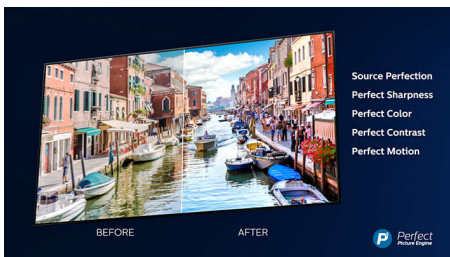

P5 Perfect Picture Engine

Die Philips P5 Perfect Picture Engine sorgt dafür, dass das Bild stets so brillant ist wie Ihre Lieblingsinhalte. Details haben sichtbar mehr Tiefe. Die Farben leuchten, und die Hauttöne wirken natürlicher. Der Kontrast ist so scharf, dass Sie jedes Detail regelrecht spüren können. Und Bewegungsabläufe sind so fließend, dass Sie den Ball nie aus den Augen verlieren, ganz egal, wie schnell das Spiel ist.

4K Ultra HD

Mit der vierfachen Auflösung von Full HD erhellt Ultra HD Ihren Bildschirm mit mehr als 8 Millionen Pixeln und unserer einzigartigen

Ultra Resolution-Skalierungstechnologie.

Erleben Sie bessere Bildqualität, unabhängig vom ursprünglichen Inhalt, und genießen Sie ein schärferes Bild mit überragender Tiefe, starkem Kontrast, natürlichen Bewegungen und lebendigen Details.