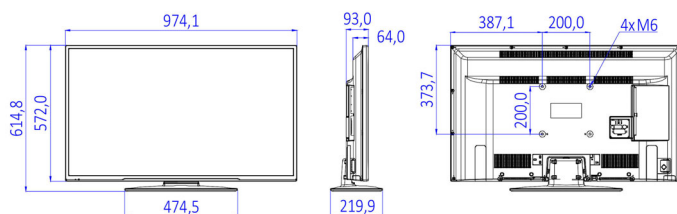

Daten

Bild/Anzeige

- Bildformat: 16:9
- Bildschirmgröße diagonal (Zoll): 43 Zoll
- Bildschirmgröße diagonal (cm): 108 cm
- Anzeige: Full HD, LED
- Auflösung des Displays: 1.920 x 1.080p
- Helligkeit: 300 cd/m²
- Betrachtungswinkel: 178 ° (H)/178 ° (V)

- CI-Steckplatz: CI+ 1.3
- Kopfhörerausgang: Mini-Buchse
- USB1: USB 2.0
- AV-Eingang: CVBS + L/R (Cinch)

Rückseitige Anschlüsse

- Scart: FBAS, RGB, SVHS
- Antenne: IEC-75
- HDMI1: HDMI 1.4
- Digitaler Audio-Ausgang: Koaxial (SPDIF)
- VGA-Eingang: D-Sub, 15-polig

Design

- Farbe: Schwarz

Abmessungen

- Gerätebreite: 974 mm

- Gerätehöhe: 572 mm
- Gerätetiefe: 64/93 mm
- Produktgewicht: 8,4 kg
- Gerätebreite (inkl. Fuß): 974 mm
- Gerätehöhe (inkl. Fuß): 615 mm
- Gerätetiefe (inkl. Fuß): 220 mm
- Produktgewicht (inkl. Standfuß): 9,3 kg
- Kompatible Wandhalterung: M6, 200 x 200 mm