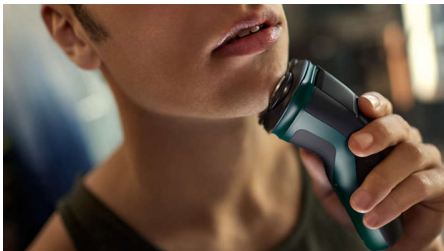

גילוח נקי

- לגילוח נקי ועקבי PowerCut להבי

טכנולוגיה להגנה על העור

- גילוח רטוב ויבש בכיור או במקלחת
- 4 כיוונים עוקבים אחר תווי הפנים לגילוח נוח Flex ראשי

קיימות

Highlights

PowerCut להבי

להבים בעלי השחזה עצמית חותכים באופן עקבי כל שיער מעל 27 רמת העור לקבלת גימור חלק ואחיד בכל פעם. הלהבים עם ההשחזה העצמית נשארים כמו חדשים במשך שנתיים.

גילוח רטוב ויבש

בחר גילוח יבש נוח או צוות עם קצף או ג'ל האהוב עליך לגילוח רטוב מרענן, אפילו במקלחת.

4 כיוונים Flex ראשי

ראשים צפים מתכווננים לארבעה כיוונים כדי לשמור על מגע אחיד עם העור ולהגן עליו מפני חתכים ושריטות.

מתאים לתספורות

מכונת הגילוח מעוצבת כפתרון ורסטילי שמאפשר לגלח גם את שיער הפנים וגם את שיער הראש.

מערכת גילוח נוגדת קורוזיה

להבי מכונת הגילוח שלנו עשויים מפלדה היפואלרגנית ברמה כירורגית כדי להתנגד לקורוזיה, למנוע זיהומים ולהגן על העור.