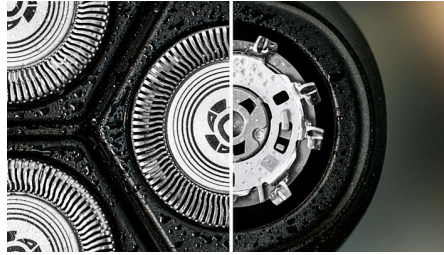

גילוח רטוב ויבש

בחר גילוח יבש נוח או צוות עם קצף או ג'ל האהוב עליך לגילוח רטוב מרענן, אפילו במקלחת.

4 כיוונים Flex ראשי

ראשים צפים מתכווננים לארבעה כיוונים כדי לשמור על מגע אחיד עם העור ולהגן עליו מפני חתכים ושריטות.

מתאים לתספורות

מכונת הגילוח מעוצבת כפתרון ורסטילי שמאפשר לגלח גם את שיער הפנים וגם את שיער הראש.

מערכת גילוח נוגדת קורוזיה

להבי מכונת הגילוח שלנו עשויים מפלדה היפואלרגנית ברמה כירורגית כדי להתנגד לקורוזיה, למנוע זיהומים ולהגן על העור.

טרימר נשלף

שפר והגדר את השפם ופאות הלחיים כדי להשלים את המראה עם טרימר נשלף.

דקות של גילוח אלחוטי 45

העמידה טעונה במלואה עבור NiMH-תוך שעה בלבד, סוללת ה-15 גילוחים. ממהר? טעינה מהירה של 5 דקות נותנת לך מספיק מתח לגילוח אחד.