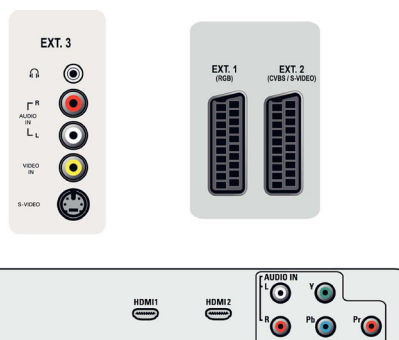

Lautsprecher

- Integrierte Lautsprecher: 2

Anschlüsse

- Anzahl Scartanschlüsse: 2
- Ext 1 Scart: Audio links/rechts, FBAS-Ein-/Ausgang, RGB
- Ext 2 Scart: Audio links/rechts, FBAS-Ein-/Ausgang, S-Video-Eingang
- Weitere Anschlüsse: Kopfhörerausgang, Common Interface
- Ext 3: S-Video-Eingang, FBAS-Eingang, Linker/rechter Audio-Eingang
- Ext 4: YPbPr, Linker/rechter Audio-Eingang
- Ext 5: HDMI
- Ext 6: HDMI

Power

- Netzstrom: 220 bis 240 V, 50/60 Hz
- Umgebungstemperatur: 5 °C bis 40 °C
- Stromverbrauch: 240 W
- Standby-Stromverbrauch: ≤ 1 W

Zubehör

- Mitgeliefertes Zubehör: Standfuß, Netzkabel, Kurzanleitung, Bedienungsanleitung, Registrierungskarte, Garantiezertifikat, Fernbedienung, Batterien für Fernbedienung
- Optionales Zubehör: Fußbodenständer

Abmessungen

- Gerätebreite: 1046 mm
- Gerätehöhe: 686 mm
- Gerätetiefe: 118 mm
- Produktgewicht: 26 kg
- Gerätebreite (inkl. Fuß): 1046 mm
- Gerätehöhe (inkl. Fuß): 749 mm
- Gerätetiefe (inkl. Fuß): 265 mm
- Produktgewicht (inkl. Standfuß): 32 kg
- Verpackungsbreite: 1152 mm
- Verpackungshöhe: 788 mm
- Verpackungstiefe: 313 mm
- Gewicht (inkl. Verpackung): 40 kg
- Kompatible Wandhalterung: 600 x 400 mm

Ausstellungsdatum
2023-07-11

Version: 3.0.3

EAN: 87 12581 34986 8

© 2023 Koninklijke Philips N.V.
Alle Rechte vorbehalten.

Technische Daten können ohne vorherige Ankündigung geändert werden. Die Marken sind Eigentum von Koninklijke Philips N.V. oder der jeweiligen Firmen.

www.philips.com