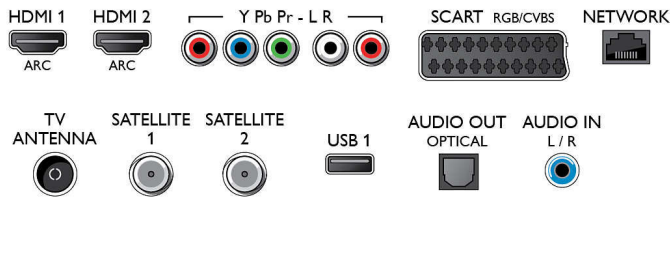

Daten

Ambilight

- Ambilight-Funktionen: Anpassung an die Wandfarbe, Lounge-Modus, Spielmodus, Ambilight+hue, Ambilight Musik
- Ambilight-Version: Ambilight-Projection

Bild/Anzeige

- Bildformat: 16:9
- Bildschirmgröße diagonal (Zoll): 65 Zoll
- Bildschirmgröße diagonal (cm): 164 cm
- Anzeige: 4K Ultra HD LED

- Auflösung des Displays: 3.840 x 2.160
- Helligkeit: 400 cd/m²
- Picture Engine: Pixel Precise Ultra HD
- Bildoptimierung: Perfect Natural Motion, Micro Dimming Pro, Ultra Resolution, 1400 Hz Perfect Motion Rate
- Spitzenluminanzverhältnis: 65 %

Unterstützte Display-Auflösung

- Computereingänge auf allen HDMI: bei 60 Hz, bis

- zu 4K Ultra HD 3840 x 2160
- Videoeingänge auf allen HDMI: bei 24, 25, 30, 50, 60 Hz, bis zu 4k Ultra HD 3840 x 2160p

Tuner/Empfang/Übertragung

- Digitales Fernsehen: DVB-T/T2/C/S/S2
- Videowiedergabe: NTSC, PAL, Secam
- MPEG-Unterstützung: MPEG2, MPEG4
- TV-Programmführer*: 8-Tage-EPG
- Signalstärkeanzeige
- Videotext: 1.000 Seiten Hypertext

Connections

Side

Rear