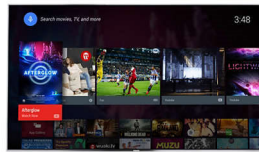

Quad Core und Android

Der Philips Quad Core-Prozessor trifft auf die Leistung von Android – das sorgt für ein aufregendes Spielerlebnis. Mit Android auf Ihrem Fernseher können Sie schnell und intuitiv durch Apps navigieren, sie starten und Videos abspielen.