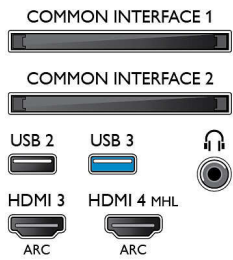

Daten

Ambilight

- Ambilight-Funktionen: Anpassung an die Wandfarbe, Lounge-Modus, Spielmodus, Ambilight+hue, Ambilight Musik
- Ambilight-Version: Ambilight-Projection

Bild/Anzeige

- Bildformat: 16:9
- Bildschirmgröße diagonal (Zoll): 65 Zoll
- Bildschirmgröße diagonal (cm): 164 cm
- Anzeige: 4K Ultra HD LED

- Auflösung des Displays: 3.840 x 2.160
- Helligkeit: 400 cd/m²
- Picture Engine: Pixel Precise Ultra HD
- Bildoptimierung: Perfect Natural Motion, Micro Dimming Pro, Ultra Resolution, 1400 Hz Perfect Motion Rate
- Spitzenluminanzverhältnis: 65 %

Unterstützte Display-Auflösung

- Computereingänge auf allen HDMI: bei 60 Hz, bis

- zu 4K Ultra HD 3840 x 2160
- Videoeingänge auf allen HDMI: bei 24, 25, 30, 50, 60 Hz, bis zu 4k Ultra HD 3840 x 2160p

Tuner/Empfang/Übertragung

- Digitales Fernsehen: DVB-T/T2/C/S/S2
- Videowiedergabe: NTSC, PAL, Secam
- MPEG-Unterstützung: MPEG2, MPEG4
- TV-Programmführer*: 8-Tage-EPG
- Signalstärkeanzeige
- Videotext: 1.000 Seiten Hypertext

Connections

Side