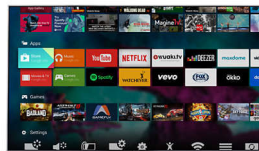

Fernsehinhalte

Der Google Play Store und die Philips App-Galerie gehen über das herkömmliche Fernsehprogramm hinaus und bieten Ihnen eine große Onlinesammlung von Filmen, Fernsehen, Musik, Apps und Spielen. 16 GB erweiterbarer Speicher bedeutet, dass Sie über genügend Platz zum Speichern Ihrer Lieblingsinhalte und zum Installieren weiterer Apps verfügen.