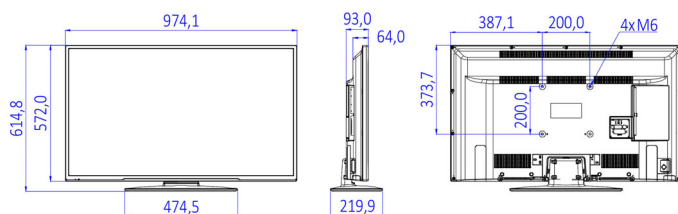

Daten

Bild/Anzeige

- Bildformat: 16:9
- Bildschirmgröße diagonal (Zoll): 43 Zoll
- Bildschirmgröße diagonal (cm): 108 cm
- Anzeige: Full HD, LED
- Auflösung des Displays: 1.920 x 1.080p
- Helligkeit: 300 cd/m²
- Betrachtungswinkel: 178 ° (H)/178 ° (V)

- CI-Steckplatz: CI+ 1.3
- Kopfhörerausgang: Mini-Buchse
- USB1: USB 2.0
- AV-Eingang: CVBS + L/R (Cinch)

Rückseitige Anschlüsse

- Scart: FBAS, RGB, SVHS
- Antenne: IEC-75
- HDMI1: HDMI 1.4
- Digitaler Audio-Ausgang: Koaxial (SPDIF)
- VGA-Eingang: D-Sub, 15-polig

Design

- Farbe: Schwarz

Abmessungen

- Gerätebreite: 974 mm

- Gerätehöhe: 572 mm
- Gerätetiefe: 64/93 mm
- Produktgewicht: 8,4 kg
- Gerätebreite (inkl. Fuß): 974 mm
- Gerätehöhe (inkl. Fuß): 615 mm
- Gerätetiefe (inkl. Fuß): 220 mm
- Produktgewicht (inkl. Standfuß): 9,3 kg
- Kompatible Wandhalterung: M6, 200 x 200 mm