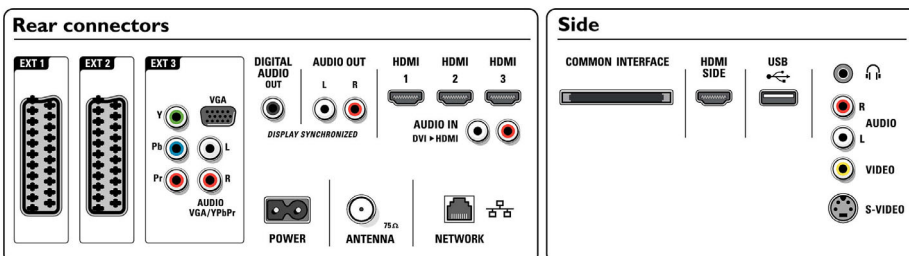

- Integrierte Lautsprecher: 2
- Lautsprecher-Typen: 2 integrierte Subwoofer, Kalotten-Hochtöner

Anschlüsse

- EasyLink (HDMI-CEC): System-Start, System-Audiosteuerung, System Standby-Modus
- Vordere/seitliche Anschlüsse: HDMI V1.3, S-Video-Eingang, FBAS-Eingang, Linker/rechter Audio-Eingang, Kopfhörerausgang, USB
- Ext 1 Scart: Audio links/rechts, FBAS-Eingang, RGB
- Ext 2 Scart: Audio links/rechts, FBAS-Eingang, RGB

- Weitere Anschlüsse: Analoger L/R Audioausgang, SP-DIF-Ausgang (koaxial), Common Interface
- PC-Netzwerkverbindung: DLNA 1.0-zertifiziert
- Ext 3: YPbPr, Linker/rechter Audio-Eingang, VGA-PC-Eingang
- Ext 4: HDMI V1.3
- Ext 5: HDMI V1.3
- Ext 6: HDMI V1.3

Power

- Netzstrom: 220 bis 240 VAC +/- 10 %
- Umgebungstemperatur: 5 °C bis 35 °C
- Stromverbrauch: 139 W
- Standby-Stromverbrauch: 0,15 W

Zubehör

- Mitgeliefertes Zubehör: Antennenkabel, Netzkabel, Kurzanleitung, Bedienungsanleitung, Garantiezertifikat, Fernbedienung, Batterien für Fernbedienung

Abmessungen

- Gerätebreite: 828 mm
- Gerätehöhe: 543 mm
- Gerätetiefe: 109 mm
- Produktgewicht: 16,3 kg
- Gerätehöhe (inkl. Fuß): 594 mm
- Gerätetiefe (inkl. Fuß): 220 mm
- Produktgewicht (inkl. Standfuß): 19,2 kg
- Verpackungsbreite: 1000 mm
- Verpackungshöhe: 740 mm
- Verpackungstiefe: 288 mm
- Gewicht (inkl. Verpackung): 23,7 kg
- Breite des Standfußes: 480 mm
- Kompatible Wandhalterung: 200 x 200 mm

Ausstellungsdatum
2023-07-11

Version: 2.0.8

EAN: 87 12581 36569 1

© 2023 Koninklijke Philips N.V.
Alle Rechte vorbehalten.

Technische Daten können ohne vorherige Ankündigung geändert werden. Die Marken sind Eigentum von Koninklijke Philips N.V. oder der jeweiligen Firmen.

www.philips.com