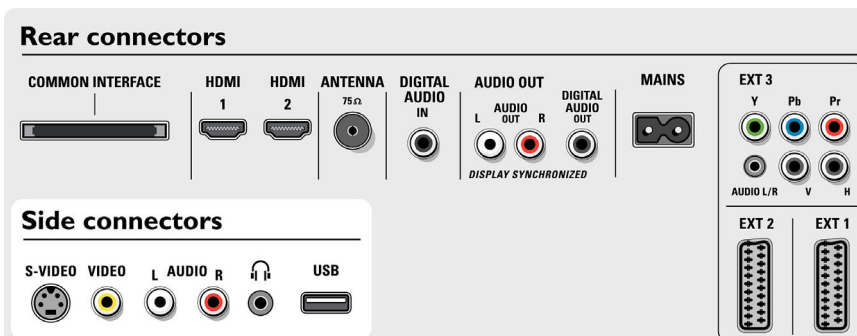

Ton

- Ausgangsleistung (RMS): 2 x 15 W
- Soundsystem: Virtual Dolby Digital
- Verbesserung der Soundqualität: Digitale Signalverarbeitung, Dynamic Bass Enhancement, Grafik-Equalizer

Lautsprecher

- Integrierte Lautsprecher: 4
- Lautsprecher-Typen: Integrierte Tieftöner mit wOOx, Kalotten-Hochtöner

Anschlüsse

- Vordere/seitliche Anschlüsse: Linker/rechter Audio-Eingang, FBAS-Eingang, Kopfhörerausgang, S-Video-Eingang, USB
- Ext 1 Scart: Audio links/rechts, FBAS-Ein-/Ausgang, RGB
- Ext 2 Scart: Audio links/rechts, FBAS-Ein-/Ausgang, RGB, S-Video-Eingang, S-Video-Ausgang
- Weitere Anschlüsse: Analog L/R Audioausgang, PC-VGA-Eingang, SP-DIF-Eingang (koaxial), SP-DIF-Ausgang (koaxial), Common Interface
- Ext 3: YPbPr, Linker/rechter Audio-Eingang
- Ext 4: HDMI
- Ext 5: HDMI

Power

- Netzstrom: 220 bis 240 VAC +/- 10 %
- Umgebungstemperatur: 5 °C bis 40 °C

- Stromverbrauch: 246 W
- Standby-Stromverbrauch: 0,8 W

Zubehör

- Mitgeliefertes Zubehör: Standfuß, Antennenkabel
- Optionales Zubehör: Fußbodenständer

Abmessungen

- Gerätebreite: 1249 mm
- Gerätehöhe: 764 mm
- Gerätetiefe: 111 mm
- Produktgewicht: 35 kg
- Gerätehöhe (inkl. Fuß): 824 mm
- Gerätetiefe (inkl. Fuß): 698 mm
- Verpackungsbreite: 1327 mm
- Verpackungshöhe: 973 mm
- Verpackungstiefe: 328 mm
- Gewicht (inkl. Verpackung): 59 kg
- Kompatible Wandhalterung: 800 x 400 mm

Ausstellungsdatum
2023-07-11

Version: 2.0.9

EAN: 87 12581 33505 2

© 2023 Koninklijke Philips N.V.
Alle Rechte vorbehalten.

Technische Daten können ohne vorherige Ankündigung
geändert werden. Die Marken sind Eigentum von
Koninklijke Philips N.V. oder der jeweiligen Firmen.

www.philips.com