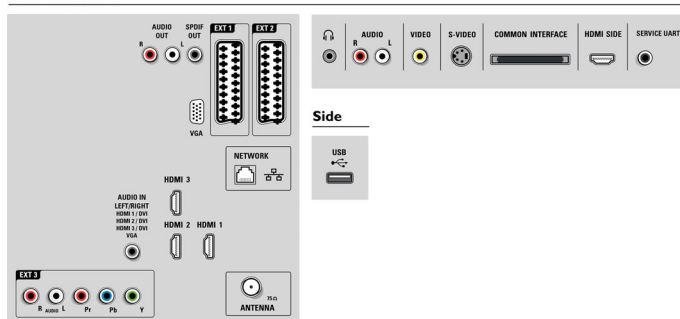

- HDMI 2: HDMI 1.3a
- Weitere Anschlüsse: Linker/rechter A/V-Audio-Eingang (Wert), Analog L/R Audioausgang, S-Video-Eingang, Composite-Video-Eingang (FBAS), HDMI, Kopfhörerausgang, SP-DIF-Ausgang (koaxial), Common Interface Plus (CI+)
- HDMI 3: HDMI 1.3a
- PC-Netzwerkverbindung: DLNA 1.0-zertifiziert
- Ext 3: YPbPr, Linker/rechter Audio-Eingang

Power

- Netzstrom: 220 bis 240 V, 50/60 Hz
- Umgebungstemperatur: 5 °C bis 35 °C
- Standby-Stromverbrauch: $\leq 0,15\text{ W}$
- Energieverbrauch (normal): 104 W

Zubehör

- Mitgeliefertes Zubehör: Standfuß, Netzkabel, Kurzanleitung, Garantiezertifikat, Fernbedienung, Batterien für Fernbedienung, Sicherheitshinweise/Rechtliche Hinweise
- Optionales Zubehör: Praktische Wandhalterung SQM6175, DVB-S-Modul PFS0001*

Abmessungen

- Gerätebreite: 958 mm
- Gerätehöhe: 580 mm
- Gerätetiefe: 39 mm
- Produktgewicht: 15 kg
- Gerätebreite (inkl. Fuß): 958 mm
- Gerätehöhe (inkl. Fuß): 628 mm
- Gerätetiefe (inkl. Fuß): 220 mm
- Produktgewicht (inkl. Standfuß): 18 kg
- Verpackungsbreite: 1200 mm
- Verpackungshöhe: 698 mm
- Verpackungstiefe: 200 mm
- Gewicht (inkl. Verpackung): 24,0 kg
- Breite des Standfußes: 520 mm
- Kompatible Wandhalterung: 300 x 300 mm

Rear connectors

Ausstellungsdatum
2023-07-11

Version: 3.3.4

EAN: 87 12581 51804 2

© 2023 Koninklijke Philips N.V.
Alle Rechte vorbehalten.

Technische Daten können ohne vorherige Ankündigung geändert werden. Die Marken sind Eigentum von Koninklijke Philips N.V. oder der jeweiligen Firmen.

www.philips.com

* DVB-T MPEG4 nur in: Frankreich, Spanien, Dänemark, Norwegen, Finnland, Schweden. DVB-C MPEG4 nur bei ausgewählten Anbietern: Dänemark, Norwegen, Finnland, Schweden. Aktuelle Informationen erhalten Sie auf dem Typenschild Ihres Fernsehers oder unter www.philips.com/support unter der entsprechenden Typennummer.

* Das Leistungsangebot für Net TV unterscheidet sich je nach Land und unterliegt den Nutzungsbedingungen.

* Optionales Philips DVB-S-Modul erforderlich (Artikelnr. PFS0001, nur in Deutschland, Österreich und der Schweiz erhältlich)