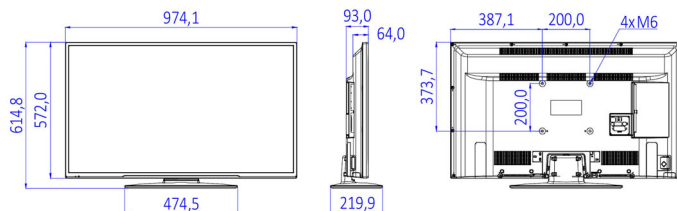

Daten

Bild/Anzeige

- Bildformat: 16:9
- Bildschirmgröße diagonal (Zoll): 43 Zoll
- Bildschirmgröße diagonal (cm): 108 cm
- Anzeige: Full HD, LED
- Auflösung des Displays: 1.920 x 1.080p
- Helligkeit: 300 cd/m²
- Betrachtungswinkel: 178 ° (H)/178 ° (V)

bessere Anschlussmöglichkeiten

- EasyLink (HDMI CEC): System-Start, System-Standby

Design

- Farbe: Schwarz

Abmessungen

- Gerätebreite: 974 mm
- Gerätehöhe: 572 mm
- Gerätetiefe: 64/93 mm
- Produktgewicht: 8,4 kg
- Gerätebreite (inkl. Fuß): 974 mm
- Gerätehöhe (inkl. Fuß): 615 mm
- Gerätetiefe (inkl. Fuß): 220 mm
- Produktgewicht (inkl. Standfuß): 9,3 kg
- Kompatible Wandhalterung: M6, 200 x 200 mm