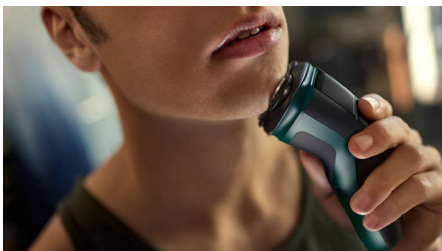

Highlights

PowerCut להבי

להבים בעלי השחזה עצמית חותכים באופן עקבי כל שיער מעל 27 רמת העור לקבלת גימור חלק ואחיד בכל פעם. הלהבים בעלי ההשחזה העצמית שלנו נשארים כמו חדשים במשך שנתיים.

גילוח רטוב ויבש

בחר גילוח יבש נוח או צוות עם קצף או ג'ל האהוב עליך לגילוח רטוב מרענן, אפילו במקלחת.

4 כיוונים Flex ראשי

ראשים צפים מתכווננים לארבעה כיוונים כדי לשמור על מגע אחיד עם העור ולהגן עליו מפני חתכים ושריטות.

מערכת גילוח נוגדת קורוזיה

להבי מכונת הגילוח שלנו עשויים מפלדה היפוארלגנית ברמה כירורגית כדי להתנגד לקורוזיה, למנוע זיהומים ולהגן על העור.