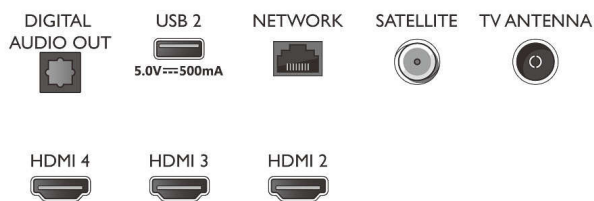

Connections

Side

Bottom

4K UHD Android TV

TV s tehnologijom Ambilight s 3 strane Podrška za glavne HDR formate, Dolby Vision i Dolby Atmos, Android TV od 108 cm (43")

Specifikacije

Android TV

- OS: Android TV™ 10 (Q)
- Prethodno instalirane aplikacije: Amazon Prime Video, BBC iPlayer, Disney+, Netflix, YouTube
- Kapacitet memorije (Flash): 8 GB