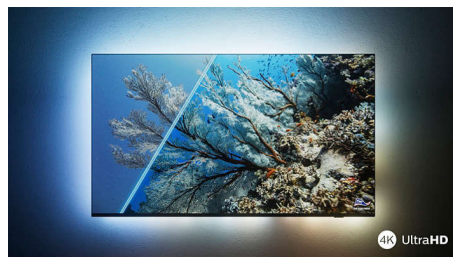

Podrška sve glavne HDR formate.

Vaš je Philips 4K UHD televizor kompatibilan sa svim glavnim HDR formatima, uključujući Dolby Vision. Bilo da se radi o serijama koje ne smijete propustiti ili najnovijoj video igrici, sjene će biti dublje. Sjajne površine će blještati. Boje će biti kvalitetnije.

HDMI priključak

Ready for gaming

Vaš televizor tvrtke Philips dolazi s najnovijim HDMI priključkom i automatski se prebacuje na postavku malog kašnjenja nakon što pokrenete igru na svojoj konzoli. Način rada za igranje Ambilight ispunit će prostoriju uzbuđenjem.

Tanak, atraktivan dizajn

Tražite televizor koji odgovara vašoj sobi? Ovaj 4K pametni televizor dizajniran je za svaku priliku! Zaslon gotovo bez okvira pristaje u skoro svaki interijer. Zahvaljujući tankom stalku čini se da zaslon lebdi iznad TV jedinice ili stola.

Srebrni okvir. Tanki nosači.

Srebrni okvir. Tanki nosači.

AI glasovna kontrola

Ovaj Android TV tvrtke Philips pruža vam izbor glasovnih pomoćnika! Upravljajte televizorom putem pametnih kućnih uređaja kompatibilnih s uslugom Google Assistant.

Dolby Vision Atmos

androidtv