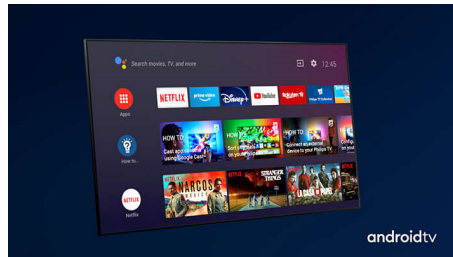

Jednostavno pametan. Android TV

Vaš Android TV tvrtke Philips pruža vam sadržaj koji želite, onda kad ga želite. Možete prilagoditi početni zaslon za prikazivanje omiljenih aplikacija, čime pojednostavljujete usmjeravanje omiljenih filmova i serija. Osim toga, možete nastaviti ondje gdje ste stali.