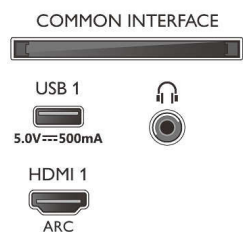

4K UHD Android TV

TV s tehnologijom Ambilight s 3 strane Podrška za glavne HDR formate, Dolby Vision i Dolby Atmos, Android TV od 108 cm (43")

Specifikacije

Ambilight

- Ambilight značajke: Način rada za igre, Način rada sa svjetlom za opuštanje, Mogućnost prilagodbe boji zida, Ugrađeni Ambilight
- Ambilight verzija: s 3 strane

Slika/Prikaz

- Omjer širine i visine: 16:9
- Veličina dijagonale zaslona (inč): 43 inča
- Dijagonala zaslona (u cm): 108 cm
- Zaslona: 4K Ultra HD LED

- Rezolucija zaslona: 3840 x 2160
- Napredne značajke slike: Ultra Resolution, Dolby Vision, HLG (Hybrid Log Gamma), Kompatibilnost s HDR10+
- Veličina dijagonale zaslona (inč): 43 inča

Podržana rezolucija zaslona

- Računalni ulazi na svim HDMI: do 4K UHD 3840 x 2160 pri 60 Hz, Podrška za HDR, HDR10/HLG
- Video ulazi na svim HDMI: do 4K UHD 3840 x 2160 pri 60 Hz, Podrška za HDR, HDR10/HLG

43PUS7956/12

(Hybrid Log Gamma), HDR10+/Dolby Vision

Tjuner / Prijem / Prijenos

- Digitalni televizor: DVB-T/T2/T2-HD/C/S/S2
- Reprodukcijska videozapisa: PAL, SECAM
- Podrška za MPEG: MPEG2, MPEG4
- Vodič kroz programe*: Elektronički vodič kroz programe za 8 dana
- Indikator jačine signala
- Teletekst: Hipertekst od 1000 stranica
- HEVC podrška

Connections

Side