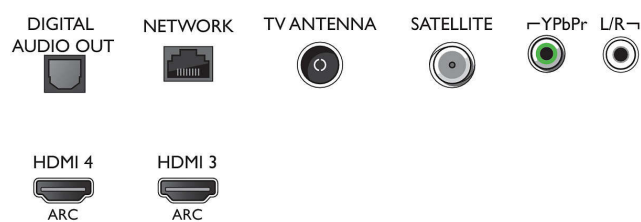

- Panelopløsning: 3840x2160
- Billedforbedring: Ekstra høj opløsning, Micro Dimming Pro, 1700 PPI

Understøttet skærmopløsning

- Computerindgange på HDMI1/2: op til 4K UHD 3840 x 2160 @ 60 Hz, HDR understøttes, HDR10/ HLG
- Computerindgange på HDMI3/4: op til 4K UHD 3840 x 2160 @ 60 Hz
- Videoindgange på HDMI1/2: op til 4K UHD 3840 x

- 2160 @ 60 Hz, HDR understøttes, HDR10/ HLG
- Videoindgange på HDMI3/4: op til 4K UHD 3840 x 2160 @ 60 Hz

Tuner/modtagelse/transmission

- Digital TV: DVB-T/T2/T2-HD/C/S/S2
- Videoafspilning: NTSC, PAL, SECAM
- MPEG-support: MPEG-2, MPEG-4
- TV-programoversigt*: 8 dages elektronisk programguide
- Signalstyrke-indikation

Connections

Side

Bottom

Specifikationer

- Tekst-TV: 1000 siders hypertext
- HEVC-understøttelse

Android TV

- OS: Android TV™ 8 (Oreo)
- Forudinstallerede apps: Google Play Film*, Google Play Musik*, Google-søgning, YouTube
- Hukommelsesstørrelse (Flash): 16 GB*