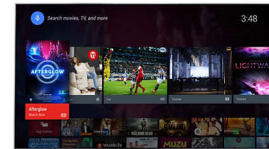

Quad Core + Android

Philips Quad Core-processoren samarbejder med Android-plattformen og leverer en spændende spiloplevelse. Med Android på TV'et kan du navigere rundt, starte apps og afspille videoer på en måde, der er superhurtig, superintuitiv og supersjov.

DTS HD Premium Sound

Med avanceret lydbehandling fra DTS HD Premium Suite får du bedre lyd ud af dine højttalere. Ved at bevare renheden fra det originale indhold får du medrivende lyd, dyb bas og krystallklar samtale uden svingninger, amplitudebegrænsning eller forvrængning.

Lydbehandling

Et vindstød, et blad, der rammer jorden, lyden af dæk, der drøner hen ad vejen. Det er de små detaljer, der fuldender oplevelsen. Philips' lydbehandling samler disse detaljer med en kompromisløs, klar lyd. Hør alt, sådan som instruktøren havde tænkt sig, med lydmiksning i studiekvalitet, der understøtter det originale lydindhold og forstærker lyden, når der er behov for det. Dyb bas, tydelig dialog og utrolig præcision er kun begyndelsen.