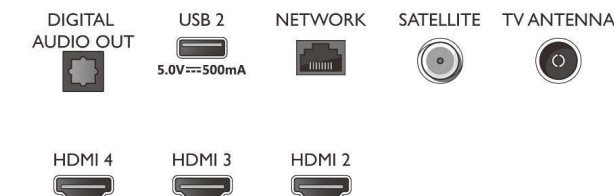

Bottom

Date de publication
2023-07-17

Version: 12.4.1

EAN: 87 18863 02837 7

© 2023 Koninklijke Philips N.V.
Tous droits réservés.

Les caractéristiques sont sujettes à modification sans préavis. Les marques commerciales sont la propriété de Koninklijke Philips N.V. ou de leurs détenteurs respectifs.

www.philips.com

- Le Guide électronique des programmes et la visibilité (jusqu'à 8 jours) varient selon le pays et l'opérateur.
- Le téléviseur prend en charge la réception DVB pour les chaînes gratuites. Certains opérateurs DVB peuvent ne pas être pris en charge. Vous trouverez une liste à jour dans la section FAQ du site Web d'assistance de Philips. Pour certains opérateurs, un abonnement et un accès conditionnel sont exigés. Pour plus d'informations, contactez votre opérateur.
- L'application Philips TV Remote et les fonctionnalités varient selon le modèle de téléviseur, l'opérateur, le pays, le modèle de smartphone et son système d'exploitation. Pour plus d'informations, visitez www.philips.com/TVRemoteapp.
- Les applications Smart TV proposées varient selon le modèle de téléviseur et le pays. Pour plus d'informations, visitez www.philips.com/smarttv.
- Ce téléviseur contient du plomb uniquement dans certaines parties ou certains composants pour lesquels aucune solution alternative n'existe conformément aux clauses de non-responsabilité de la directive RoHS.
- Amazon, Alexa et tous les logos associés sont des marques commerciales de Amazon.com, Inc. ou de ses filiales. Amazon Alexa est disponible avec certaines langues et dans certains pays.
- L'Assistant Google est disponible sur les téléviseurs Philips Android équipés d'Android O (8) ou d'une version ultérieure. Il est disponible pour certaines langues et certains pays, à commencer par l'anglais du Royaume-Uni, l'allemand d'Allemagne et le français de France. La liste des langues/pays pris en charge sera élargie au fil du temps.