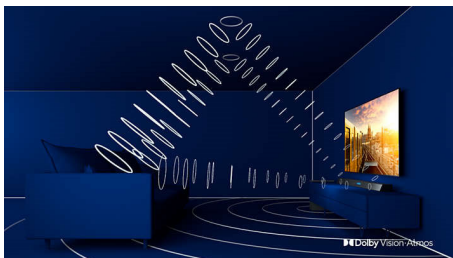

Dolby Vision et Dolby Atmos

Grâce à la prise en charge des formats audio et vidéo haut de gamme Dolby, l'image et le son des contenus HDR sont d'une qualité exceptionnelle. Profitez d'une image reflétant parfaitement la vision du réalisateur, accompagnée d'un son ample, clair et profond.