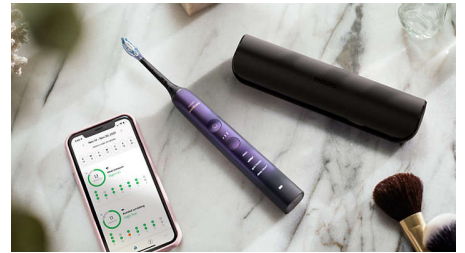

압력 감지 센서 장착

알아차리지 못했던 강한 양치 습관을 다이아몬드클린 9000은 감지할 수 있습니다. 압력을 낮출 필요가 있다면 칫솔에서 진동음이 울립니다. 칫솔모에게 양치를 맡기라는 신호입니다.

BrushSync 자동 페어링

스마트 칫솔모를 사용하면 최적의 양치를 위해 적합한 모드와 강도를 사용하고 있는지 확인할 수 있습니다. G3 프리미엄 잇몸케어 칫솔모를 사용할 경우, 다이아몬드클린 9000의 BrushSync 기술이 칫솔모를 자동으로 잇몸 케어 모드와 연동하여 치아 착색 제거에 도움을 줍니다.

소닉케어 앱

다이아몬드클린 9000은 치과 검진 이전과 이후 양치 습관을 개선하고 건강한 양치 습관을 유지하도록 안내합니다. 내장 스마트 센서가 지나치게 강한 압력이 가해질 때 알려주며 핸들을 소닉케어 앱과 연결하면 맞춤형 진행 상황 보고서가 지속적으로 올바른 양치를 돕고, 장기간 동안 양치 습관이 얼마나 개선되었는지 보여줍니다.

사양

연결

Bluetooth® 무선 기술: 양치 연동 앱