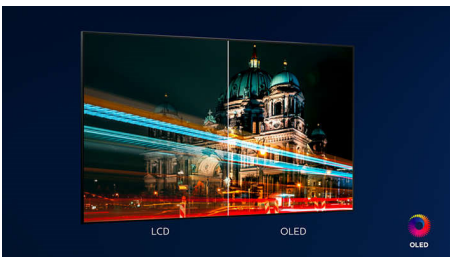

Philips OLED TV

Med et Philips OLED-TV får du en bredere betragtningsvinkel og et unikt, livagtigt billede. De sorte farver er dybere. Farverne er mere ægte. Detaljer i skygger og højlys gengives

præcist. Alle primære HDR-formater understøttes. Du vil føle den fulde kraft i hver scene.