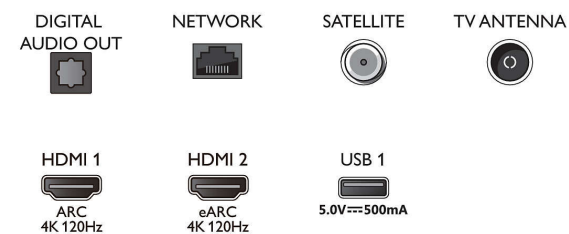

Specifikationer

Ambilight

- Ambilight-funktioner: Indbygget Ambilight+hue, Ambilight-musik, Spil-tilstand, Tilpasning til vægfarve, Lounge-tilstand, AmbiWakeup, AmbiSleep, Philips Wireless Home-højtalere
- Ambilight-version: 4-sidet

Billede/display

- Billedformat: 16:9
- Diagonal skærmstørrelse (tommer): 65 tommer
- Diagonal skærmstørrelse (metrisk): 164 cm

- Display: 4K Ultra HD OLED
- Panelopløsning: 3840x2160
- Picture engine: P5 AI Perfect Picture Engine
- Billedforbedring: Ekstra høj opløsning, Wide Colour-farveskala, 99 % DCI/P3, Dolby Vision, HDR10+, Perfect Natural Motion, A.I. PQ-tilstand, CalMAN Ready, ISF-farvestyring, Micro Dimming Perfect
- Diagonal skærmstørrelse (tommer): 65 tommer

Understøttet skærmopløsning

- Computerindgange på HDMI1/2: Understøtter HDMI 2.1, op til 4K UHD 120 Hz, HDR understøttes, HDR10/ HLG, HDR10+/Dolby Vision
- Computerindgange på HDMI3/4: Understøtter HDMI 2.0.
- Videoindgange på HDMI1/2: Understøtter HDMI 2.1., op til 4K UHD 120 Hz, HDR understøttes, HDR10/ HLG, HDR10+/Dolby Vision
- Videoindgange på HDMI3/4: Understøtter HDMI 2.0.

Connections

Side

Bottom