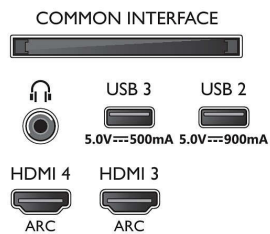

Specifikationer

Ambilight

- Ambilight-funktioner: Indbygget Ambilight+hue, Ambilight-musik, Spil-tilstand, Tilpasning til vægfarve, Lounge-tilstand, AmbiWakeup, AmbiSleep, Philips Wireless Home-højtalere
- Ambilight-version: 4-sidet

Billede/display

- Billedformat: 16:9
- Diagonal skærmstørrelse (tommer): 65 tommer
- Diagonal skærmstørrelse (metrisk): 164 cm

- Display: 4K Ultra HD OLED
- Panelopløsning: 3840x2160
- Picture engine: P5 AI Perfect Picture Engine
- Billedforbedring: Ekstra høj opløsning, Wide Colour-farveskala, 99 % DCI/P3, Dolby Vision, HDR10+, Perfect Natural Motion, A.I. PQ-tilstand, CalMAN Ready, ISF-farvestyring, Micro Dimming Perfect
- Diagonal skærmstørrelse (tommer): 65 tommer

Understøttet skærmopløsning

- Computerindgange på HDMI1/2: Understøtter HDMI 2.1, op til 4K UHD 120 Hz, HDR understøttes, HDR10/ HLG, HDR10+/Dolby Vision
- Computerindgange på HDMI3/4: Understøtter HDMI 2.0.
- Videoindgange på HDMI1/2: Understøtter HDMI 2.1., op til 4K UHD 120 Hz, HDR understøttes, HDR10/ HLG, HDR10+/Dolby Vision
- Videoindgange på HDMI3/4: Understøtter HDMI 2.0.

Connections

Side