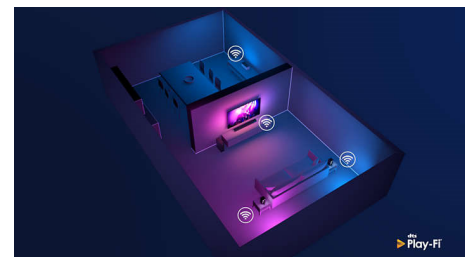

DTS Play-Fi-kompatibelt

Med DTS Play-Fi på dit Philips TV kan du tilslutte kompatible højttalere i ethvert rum. Har du trådløse højttalere i køkkenet? Lyt til filmen, mens du laver en snack, eller hold dig opdateret med sportskommentarer, mens du henter noget at drikke.