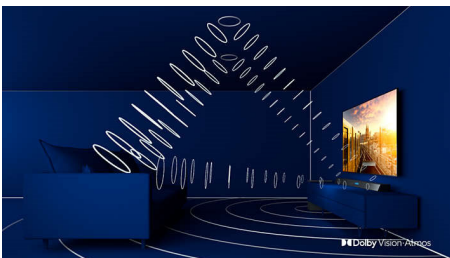

Dolby Vision et Dolby Atmos

Grâce à la prise en charge des formats audio et vidéo haut de gamme de Dolby, le son et l'image de vos contenus HDR sont d'un réalisme époustouflant. Qu'il s'agisse de la dernière série en streaming ou d'un coffret Blu-ray, le contraste, la luminosité et les couleurs reflètent parfaitement la vision du réalisateur. L'espace sonore est vaste, clair, détaillé et profond.