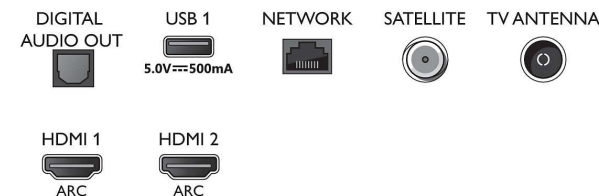

Dimensions

- Largeur de l'appareil: 967,0 millimètre
- Hauteur de l'appareil: 571,2 millimètre
- Profondeur de l'appareil: 76,9 millimètre
- Poids du produit: 8,8 kg
- Largeur appareil (support inclus): 967,0 millimètre
- Hauteur appareil (support inclus): 589,5 millimètre
- Profondeur appareil (support inclus): 189,0 millimètre
- Poids du produit (support compris): 8,9 kg
- Largeur de la boîte: 1070,0 millimètre
- Hauteur de la boîte: 680,0 millimètre
- Profondeur de la boîte: 140,0 millimètre
- Poids (emballage compris): 11,8 kg
- Largeur du socle: 799,0 millimètre
- Hauteur du pied: 18,3 millimètre
- Longueur du pied: 189,0 millimètre
- Compatible avec un montage mural: 200 x 200 mm

Connections

Side

Bottom

Date de publication
2023-07-22

Version: 12.5.1

EAN: 87 18863 02315 0

© 2023 Koninklijke Philips N.V.
Tous droits réservés.

Les caractéristiques sont sujettes à modification sans préavis. Les marques commerciales sont la propriété de Koninklijke Philips N.V. ou de leurs détenteurs respectifs.