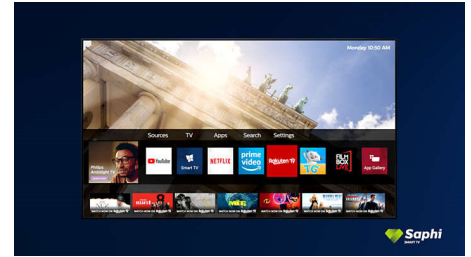

Téléviseur Smart TV Saphi

SAPHI est un système d'exploitation rapide et intuitif qui rend votre téléviseur Philips Smart TV très agréable à utiliser. Profitez d'un menu à icônes convivial accessible d'une simple pression sur un bouton. Accédez rapidement à des applications populaires de Philips Smart TV, telles que YouTube, Netflix, etc.