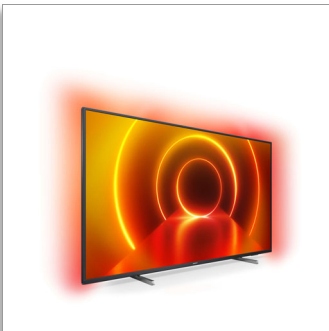

Philips 7800 series
Téléviseur Smart TV
4K UHD LED

Téléviseur Ambilight 108 cm
(43")

Principaux formats HDR pris en charge
Moteur P5 Perfect Picture Engine
Alexa intégré

43PUS7805

Découvrez de nouvelles dimensions avec Alexa et l'Ambilight.

Téléviseur LED 4K HDR Smart TV

La télévision s'ouvre à de nouvelles dimensions. Ce téléviseur Philips Smart TV intègre Alexa, ce qui permet une commande vocale. L'Ambilight crée l'ambiance parfaite pour les films, la musique ou les jeux. La qualité de l'image est aussi saisissante que vos contenus préférés.

Simplement intelligent

- Téléviseur Smart TV Saphi. L'intelligence au service de votre téléviseur.
- Alexa intégrée : votre voix est votre télécommande.
- Un son limpide grâce aux haut-parleurs à gamme étendue.
- Accès via un seul bouton aux applications, dont Netflix et Prime Video.