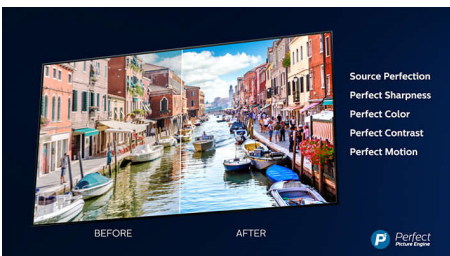

Moteur P5 Perfect Picture Engine

Le moteur Philips P5 Perfect Picture Engine produit une image aussi saisissante que vos

contenus préférés. Les détails gagnent sensiblement en profondeur. Les couleurs sont éclatantes, avec des tons de peau naturels. Le contraste est si net que vous ressentirez chaque détail, et le mouvement est si fluide que vous ne perdrez jamais le ballon de vue, quelle que soit la rapidité du jeu.