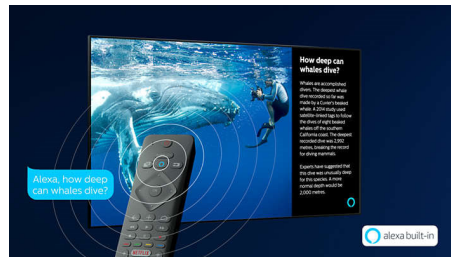

Commande vocale

Vous pouvez désormais contrôler votre téléviseur Philips Smart TV par commande vocale. Vous pouvez demander à Alexa de changer la chaîne, basculer sur votre console de jeux ou contrôler des dispositifs domestiques connectés tels que vos éclairages ou votre thermostat. Alexa rend tout cela et plus encore possible.

43PUS7805/12